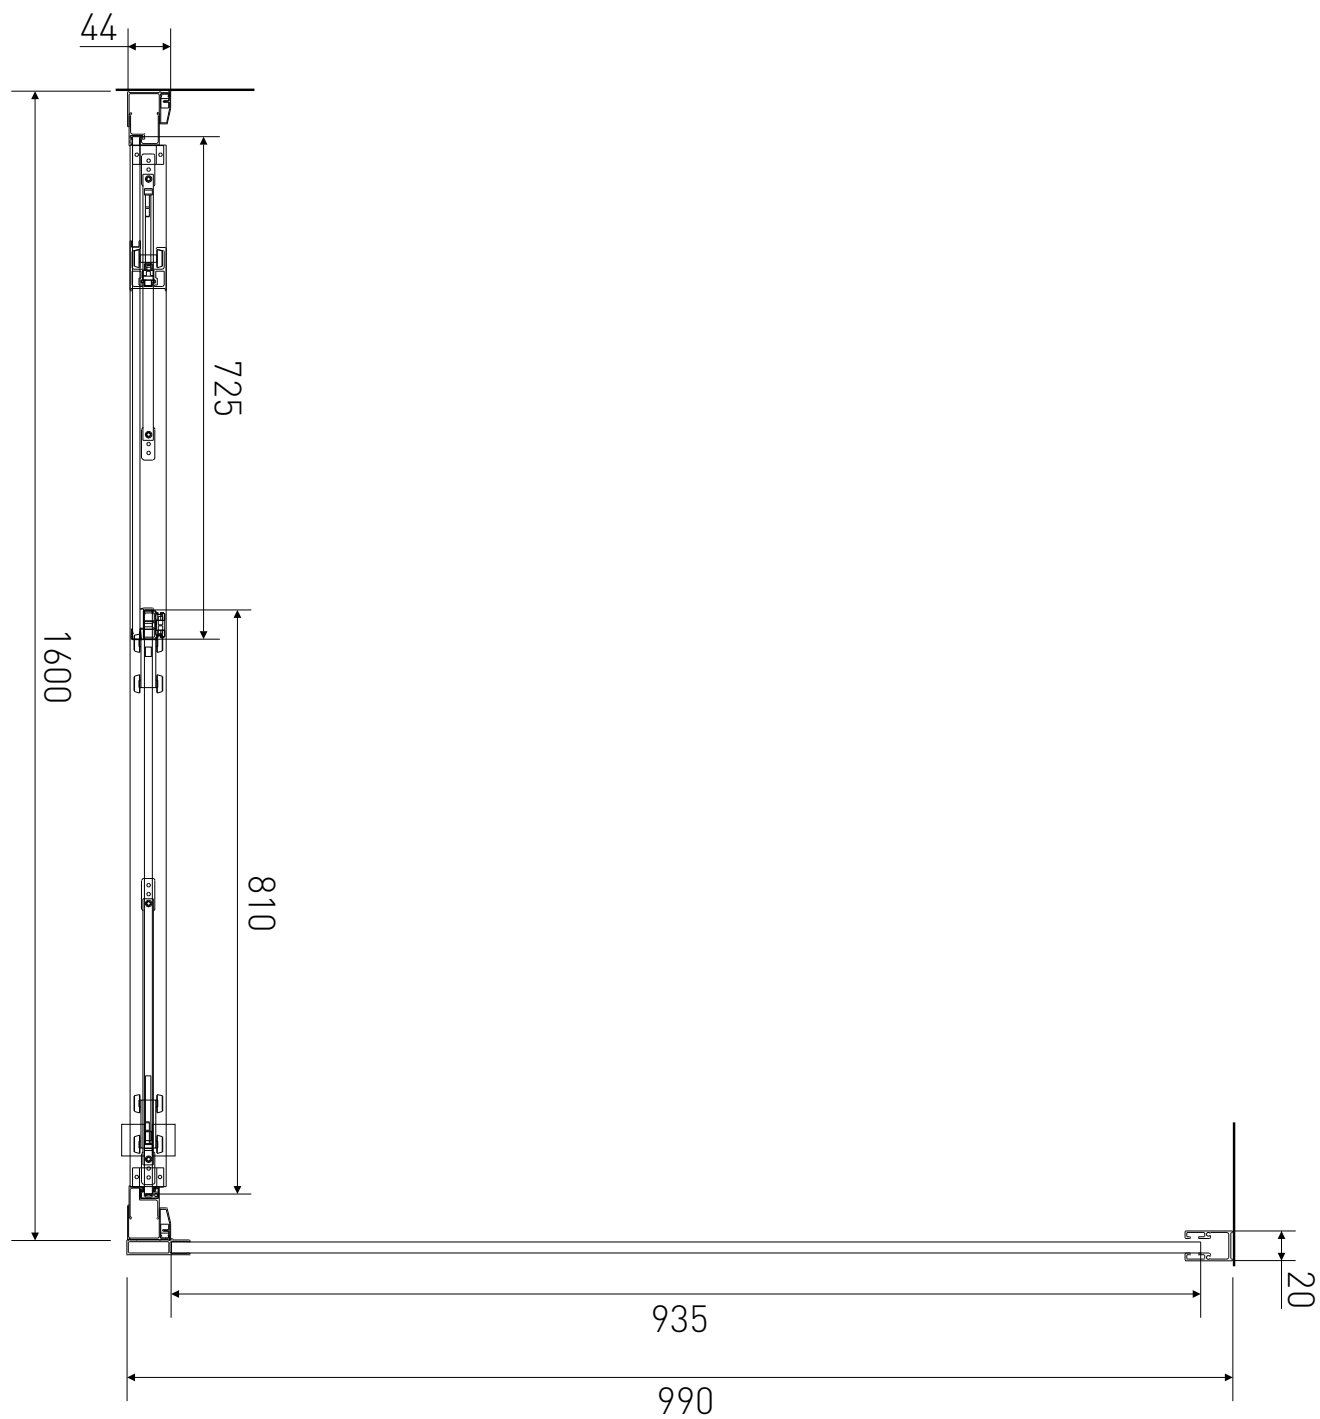

Technický výkres výrobku

VÝROBCE	
OZNAČENÍ	LAN03041/LAN05010
TYP	sprchový kout, posuvný
VÝŠKA	1950 mm