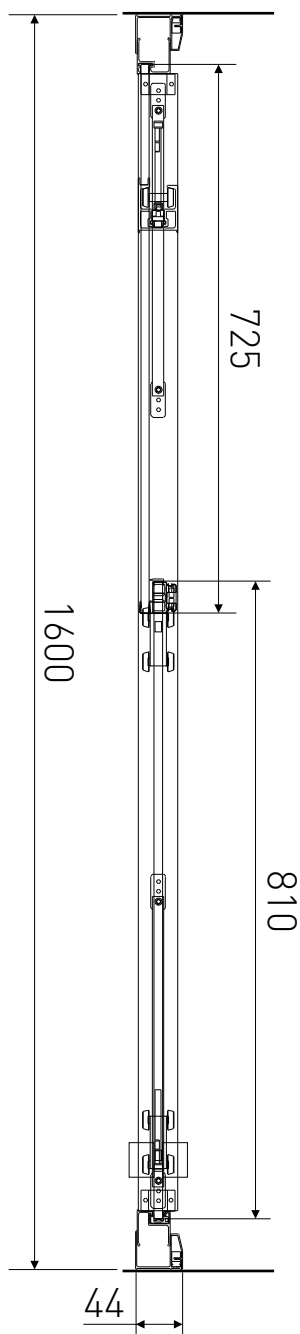

Technický výkres výrobku

VÝROBCE	
OZNAČENÍ	LAN03041
TYP	sprchové dveře, posuvné
MONTÁŽNÍ OTVOR	1560-1600 mm
VÝŠKA	1950 mm