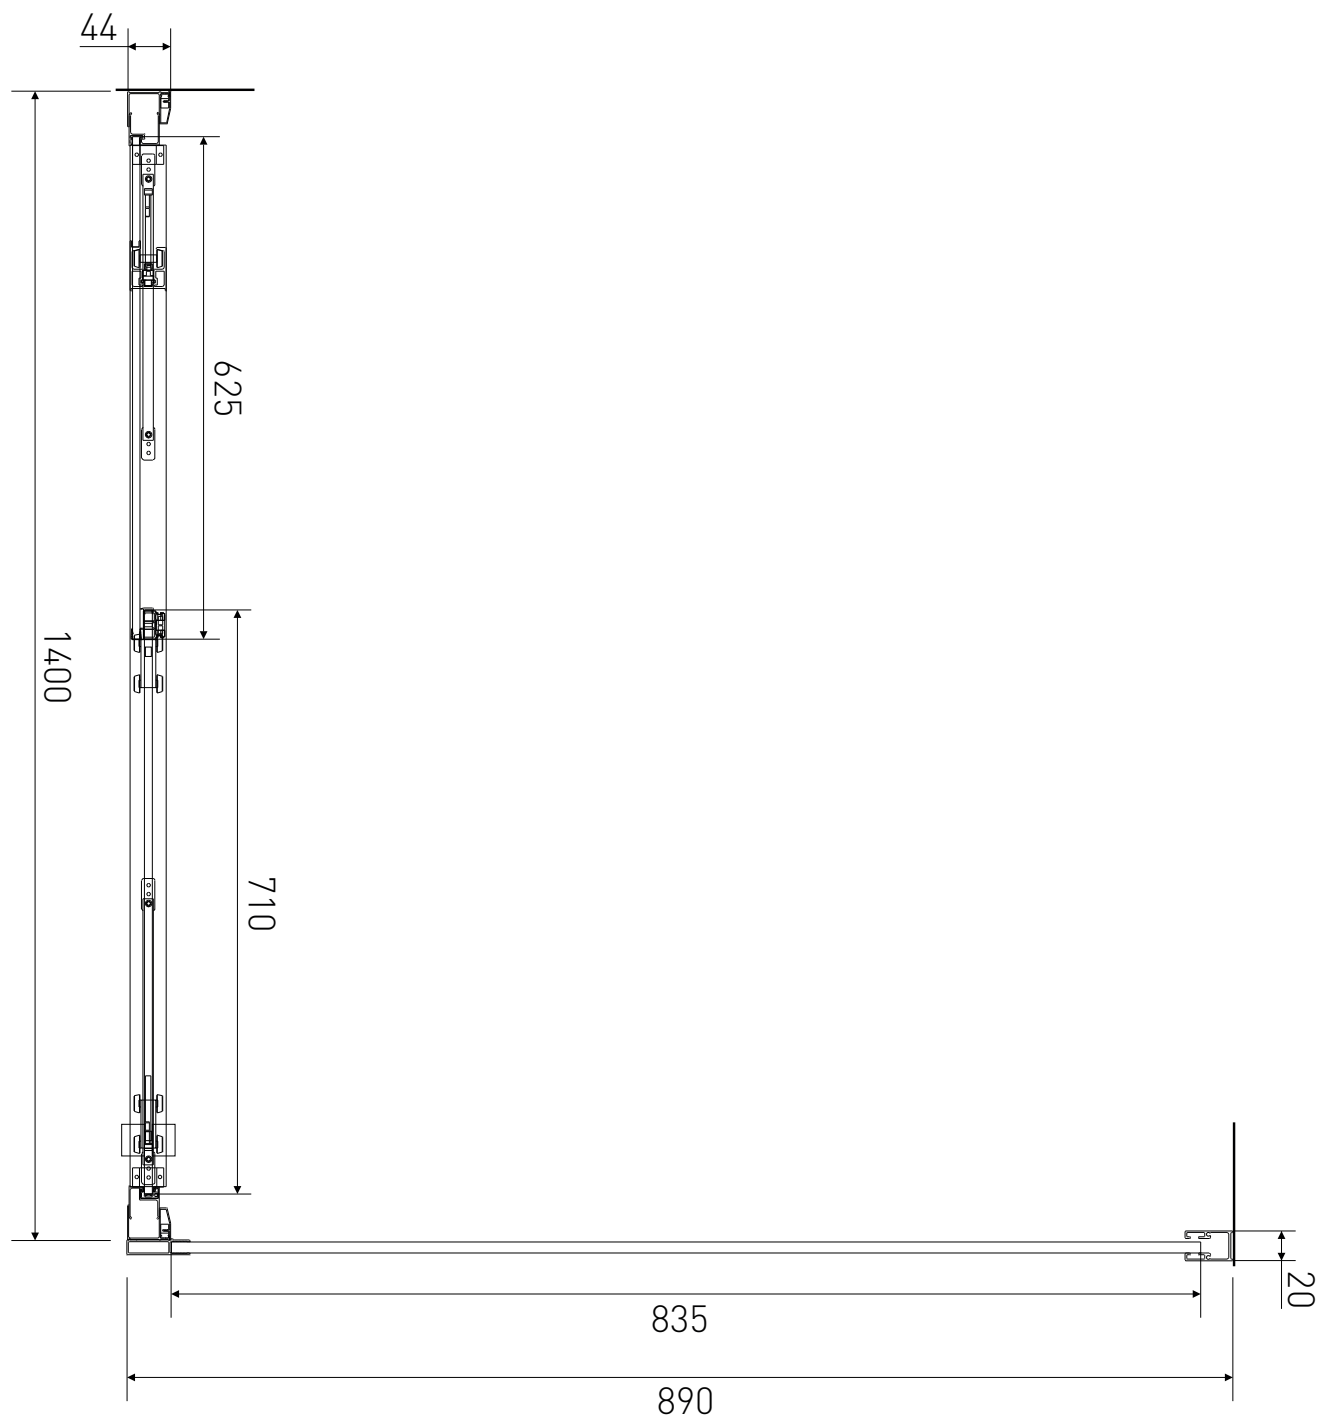

Technický výkres výrobku

VÝROBCE	
OZNAČENÍ	LAN03040/LAN05012
TYP	sprchový kout, posuvný
VÝŠKA	1950 mm