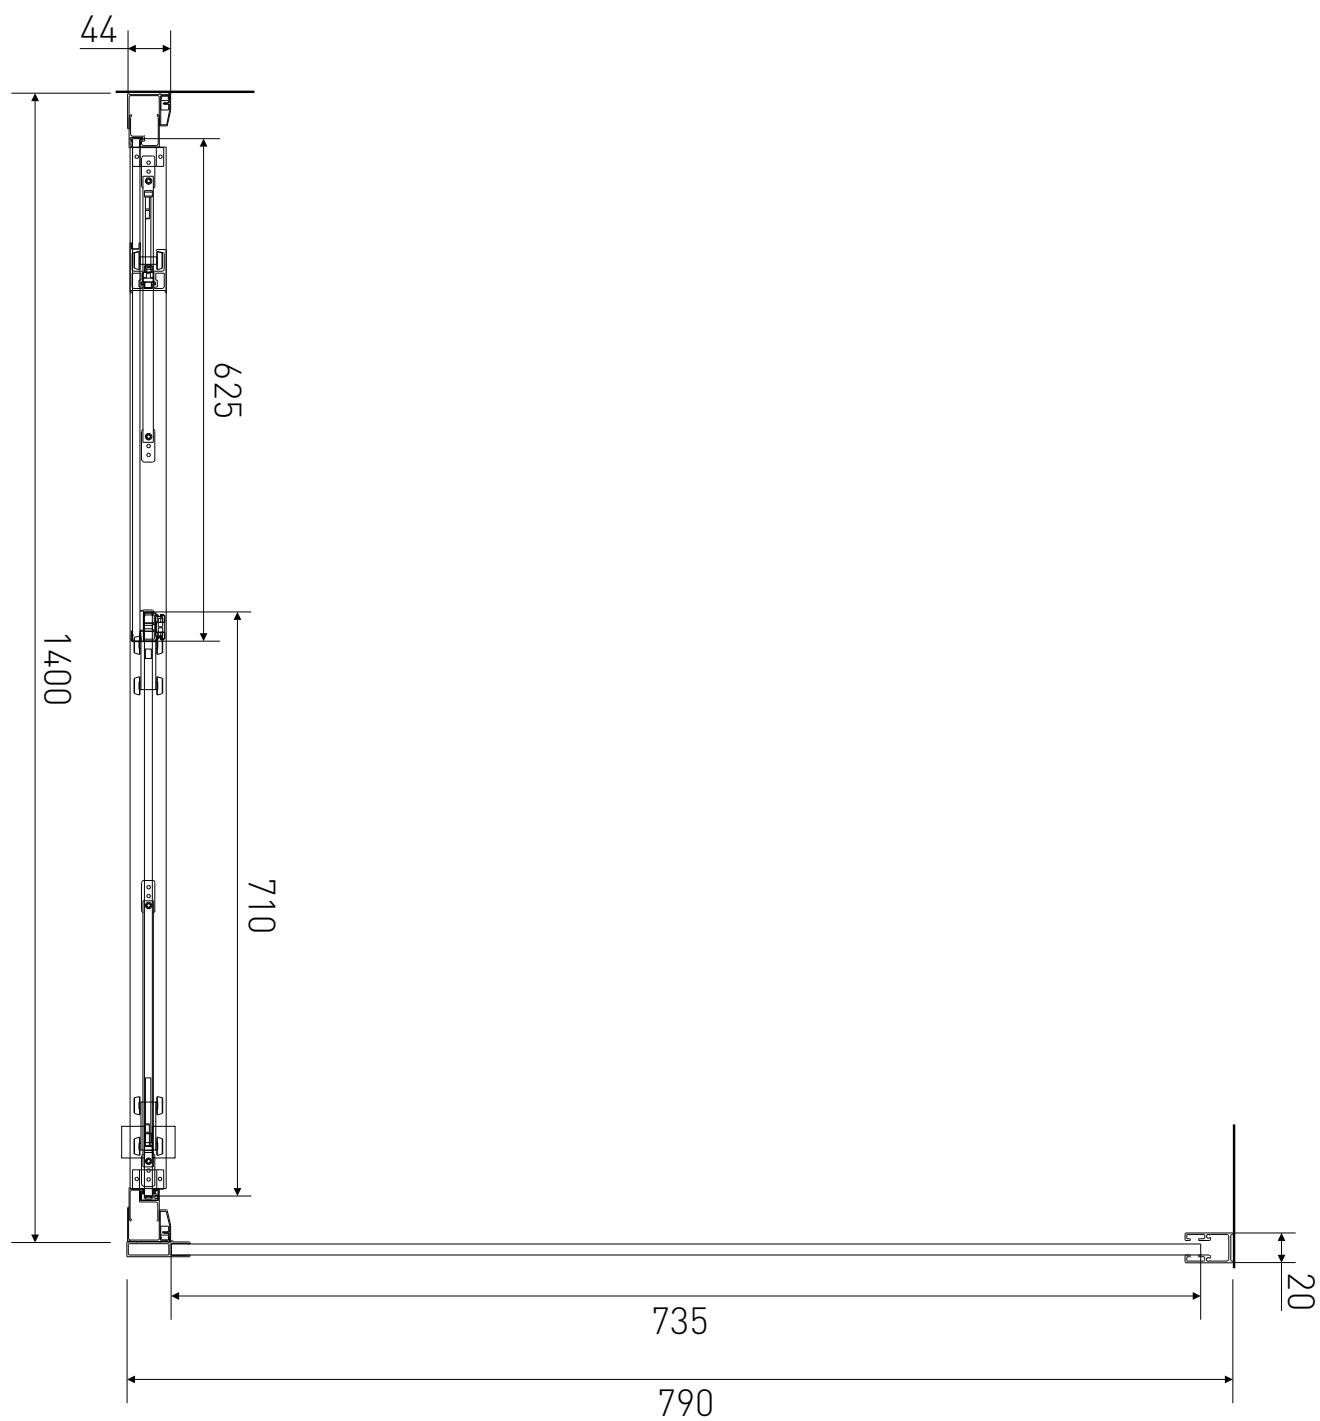

Technický výkres výrobku

| | |
|----------|---------------------------------------------------------------------------------------|
| VÝROBCE |  |
| OZNAČENÍ | LAN03040/LAN05011 |
| TYP | sprchový kout, posuvný |
| VÝŠKA | 1950 mm |