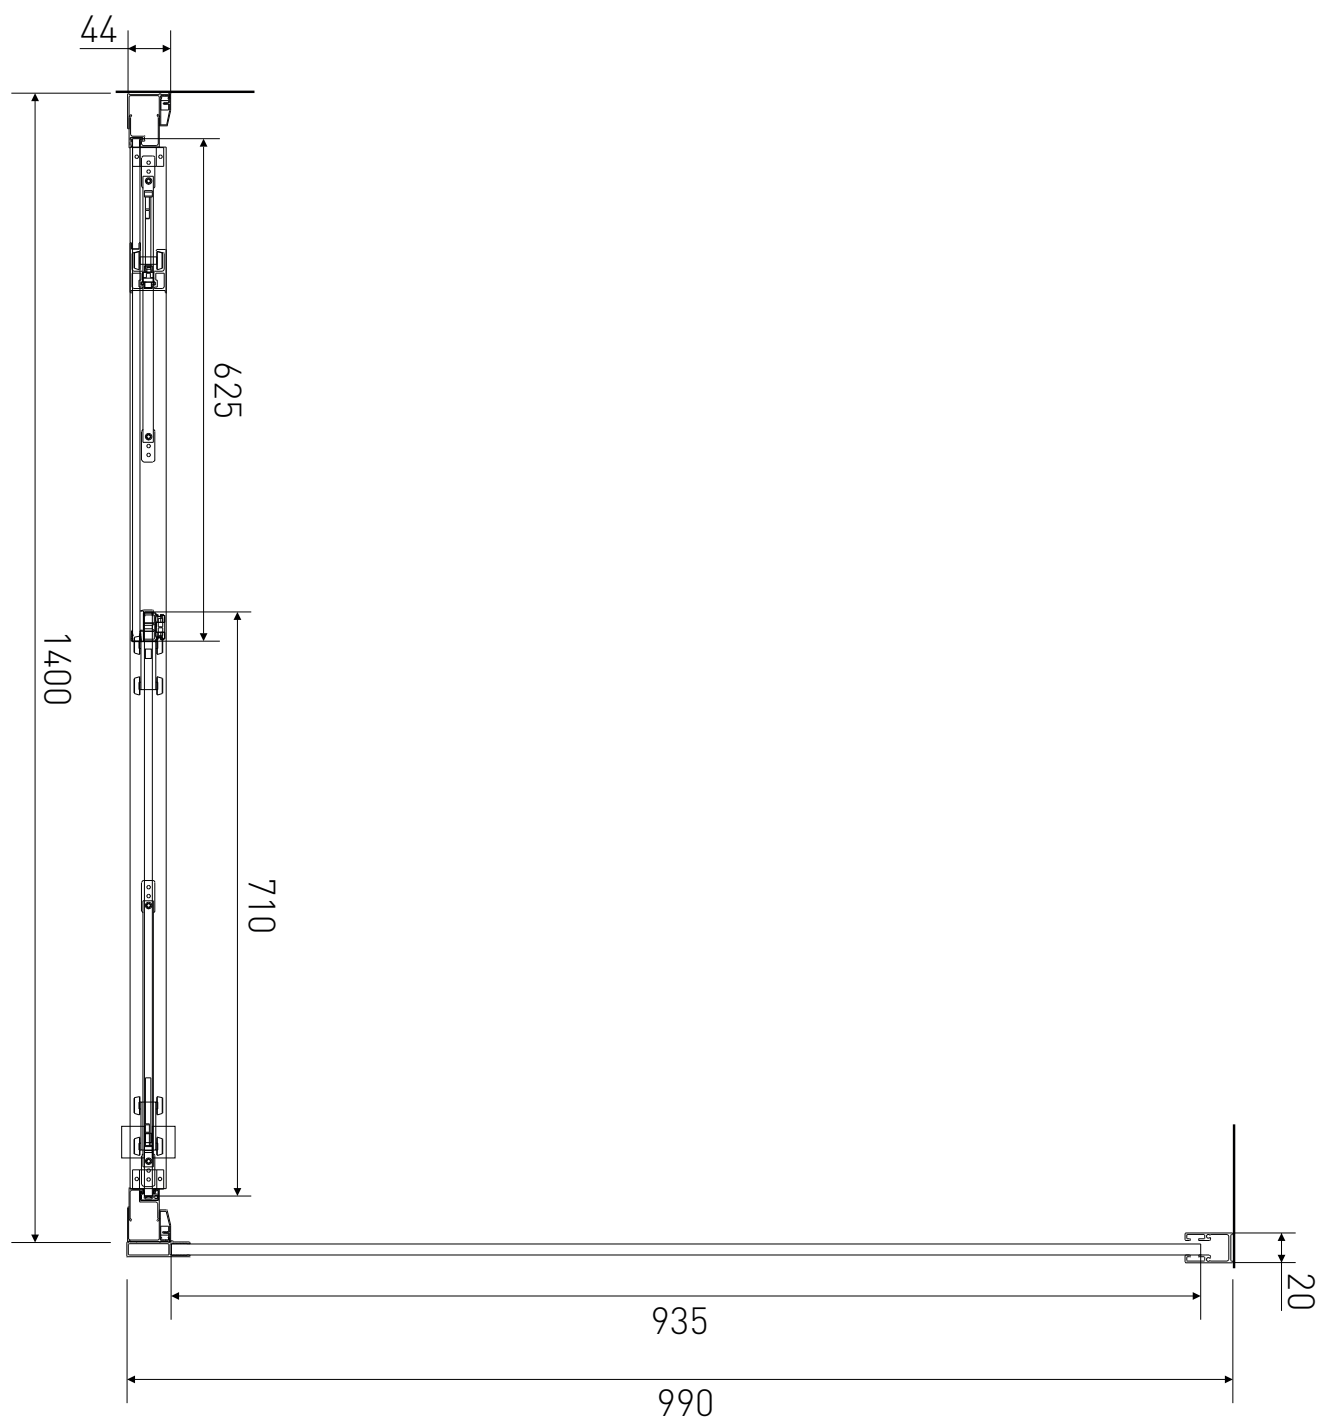

Technický výkres výrobku

VÝROBCE	
OZNAČENÍ	LAN03040/LAN05010
TYP	sprchový kout, posuvný
VÝŠKA	1950 mm