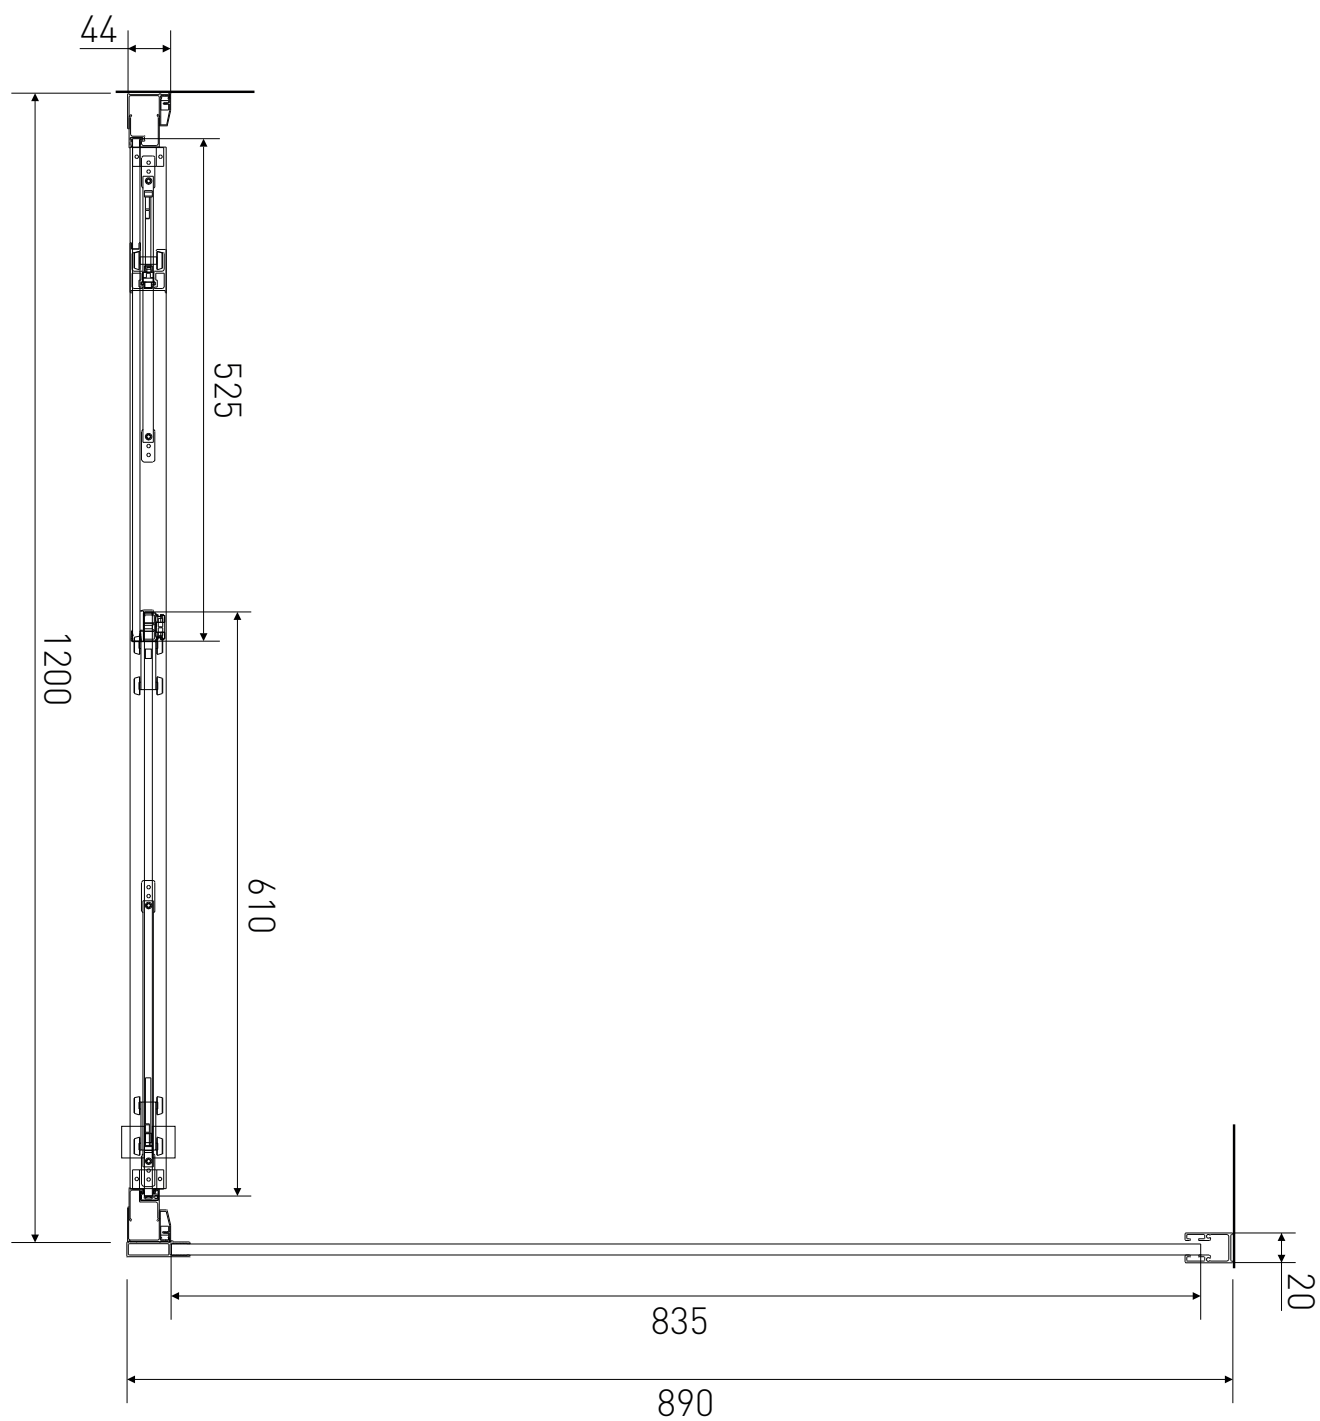

# Technický výkres výrobku

VÝROBCE	
OZNAČENÍ	LAN03039/LAN05012
TYP	sprchový kout, posuvný
VÝŠKA	1950 mm