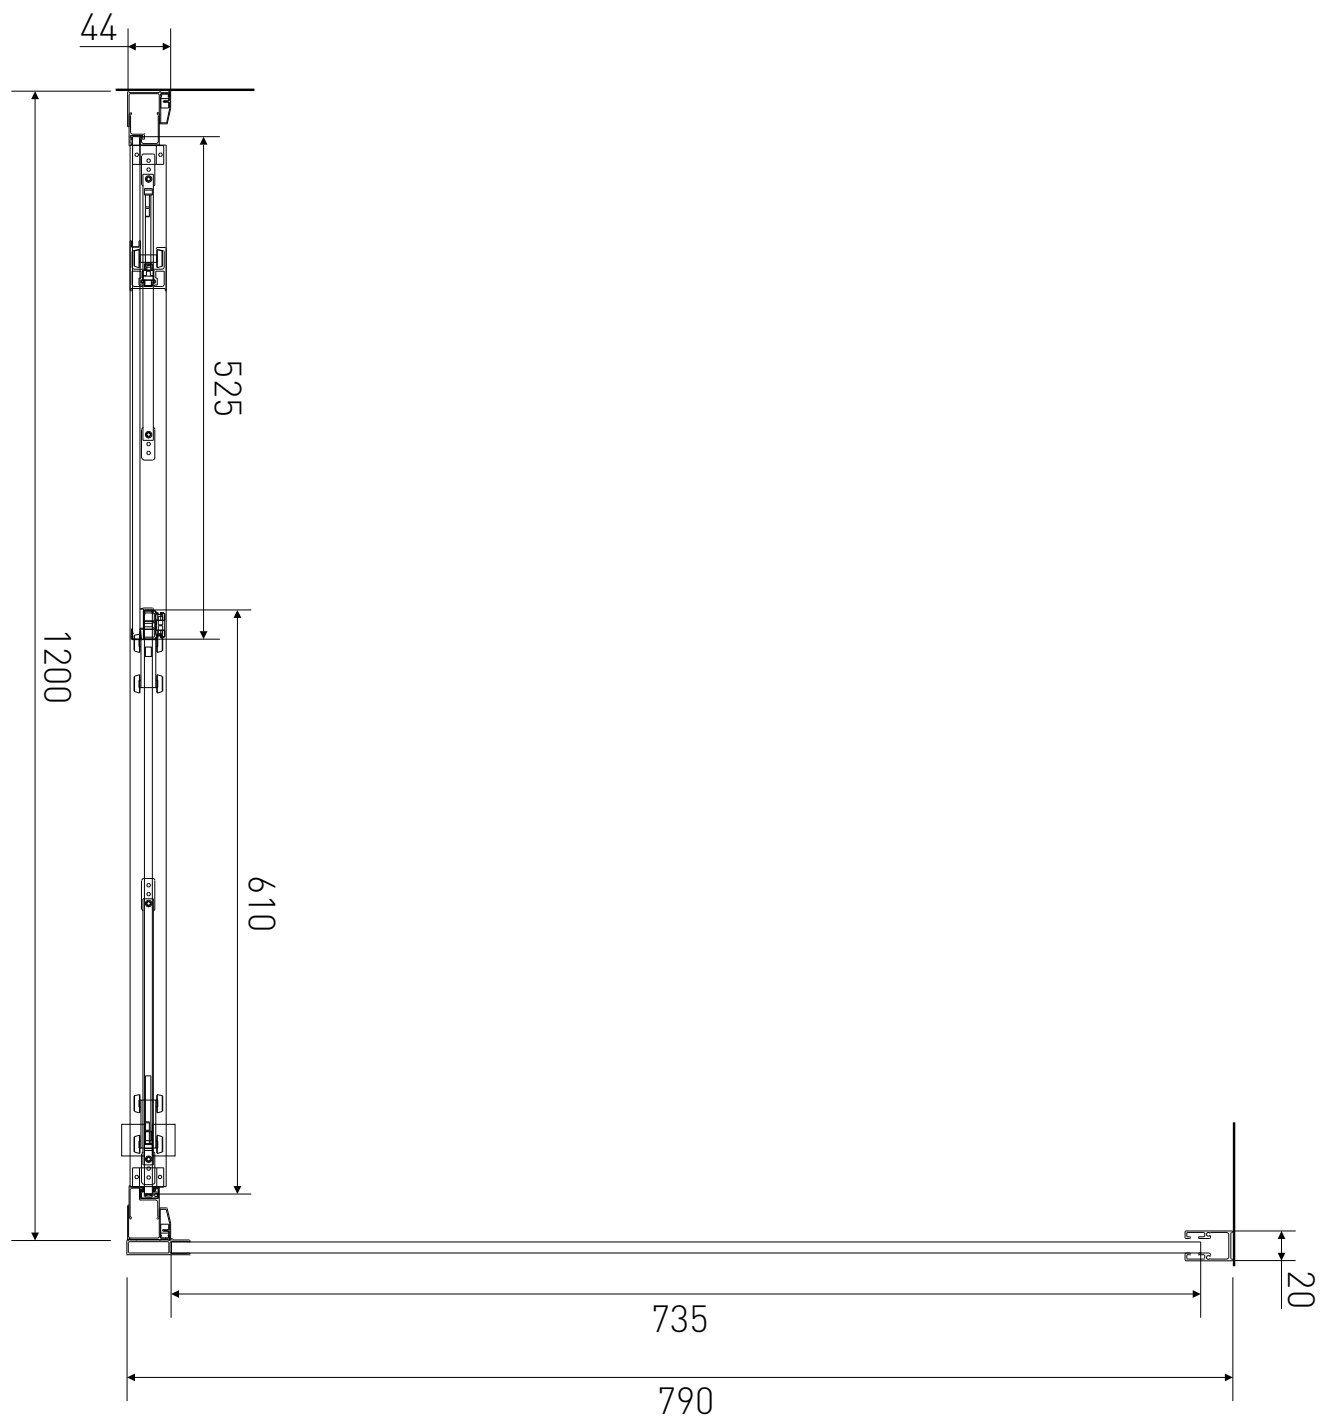

Technický výkres výrobku

VÝROBCE	
OZNAČENÍ	LAN03039/LAN05011
TYP	sprchový kout, posuvný
VÝŠKA	1950 mm