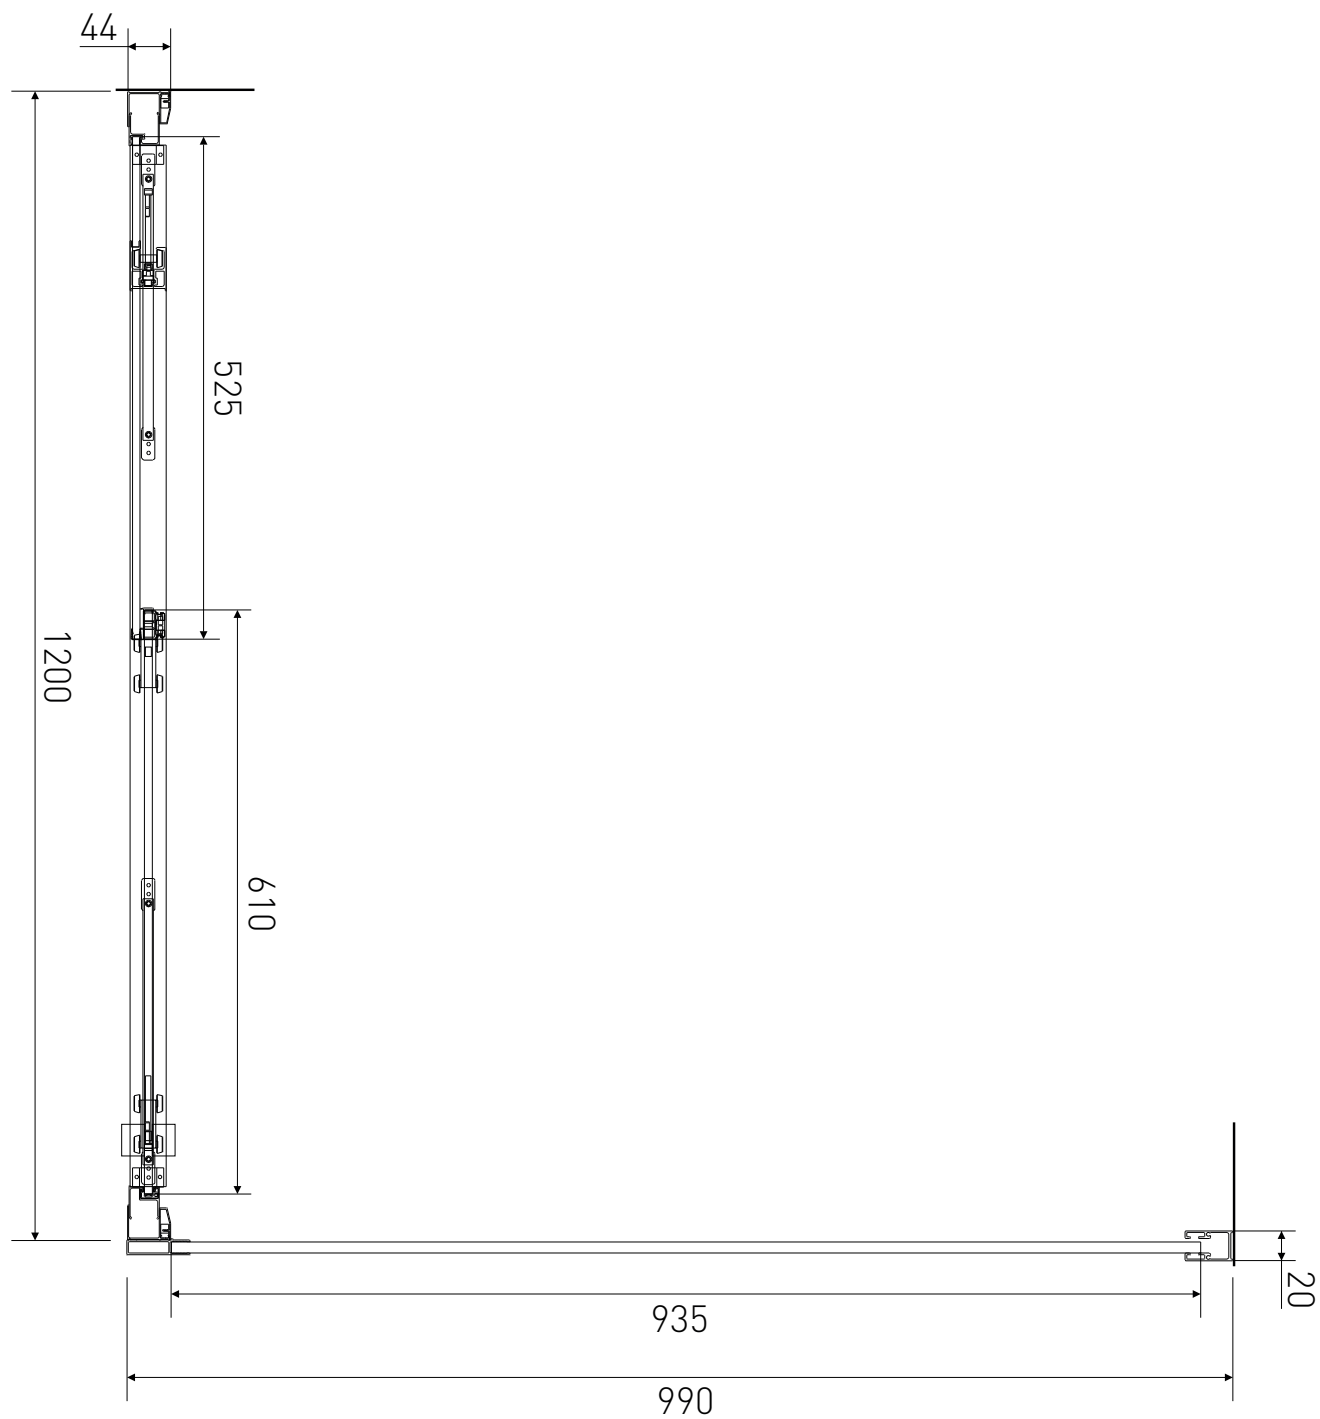

Technický výkres výrobku

VÝROBCE	
OZNAČENÍ	LAN03039/LAN05010
TYP	sprchový kout, posuvný
VÝŠKA	1950 mm