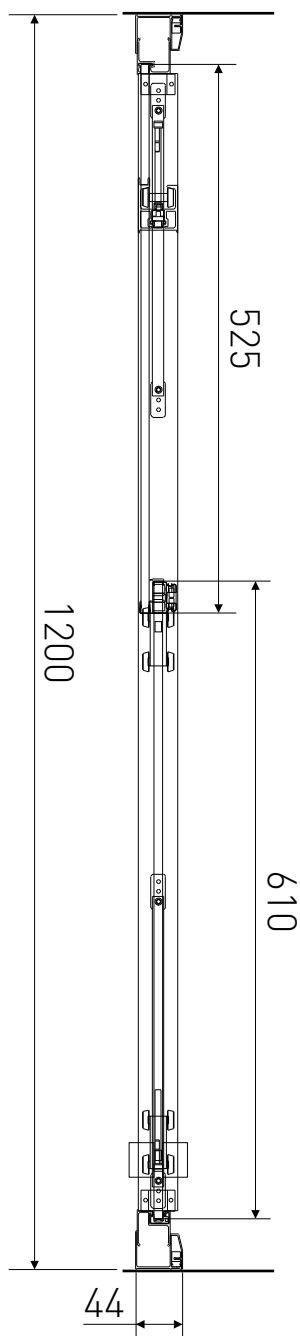

Technický výkres výrobku

VÝROBCE	
OZNAČENÍ	LAN03039
TYP	sprchové dveře, posuvné
MONTÁŽNÍ OTVOR	1160-1200 mm
VÝŠKA	1950 mm