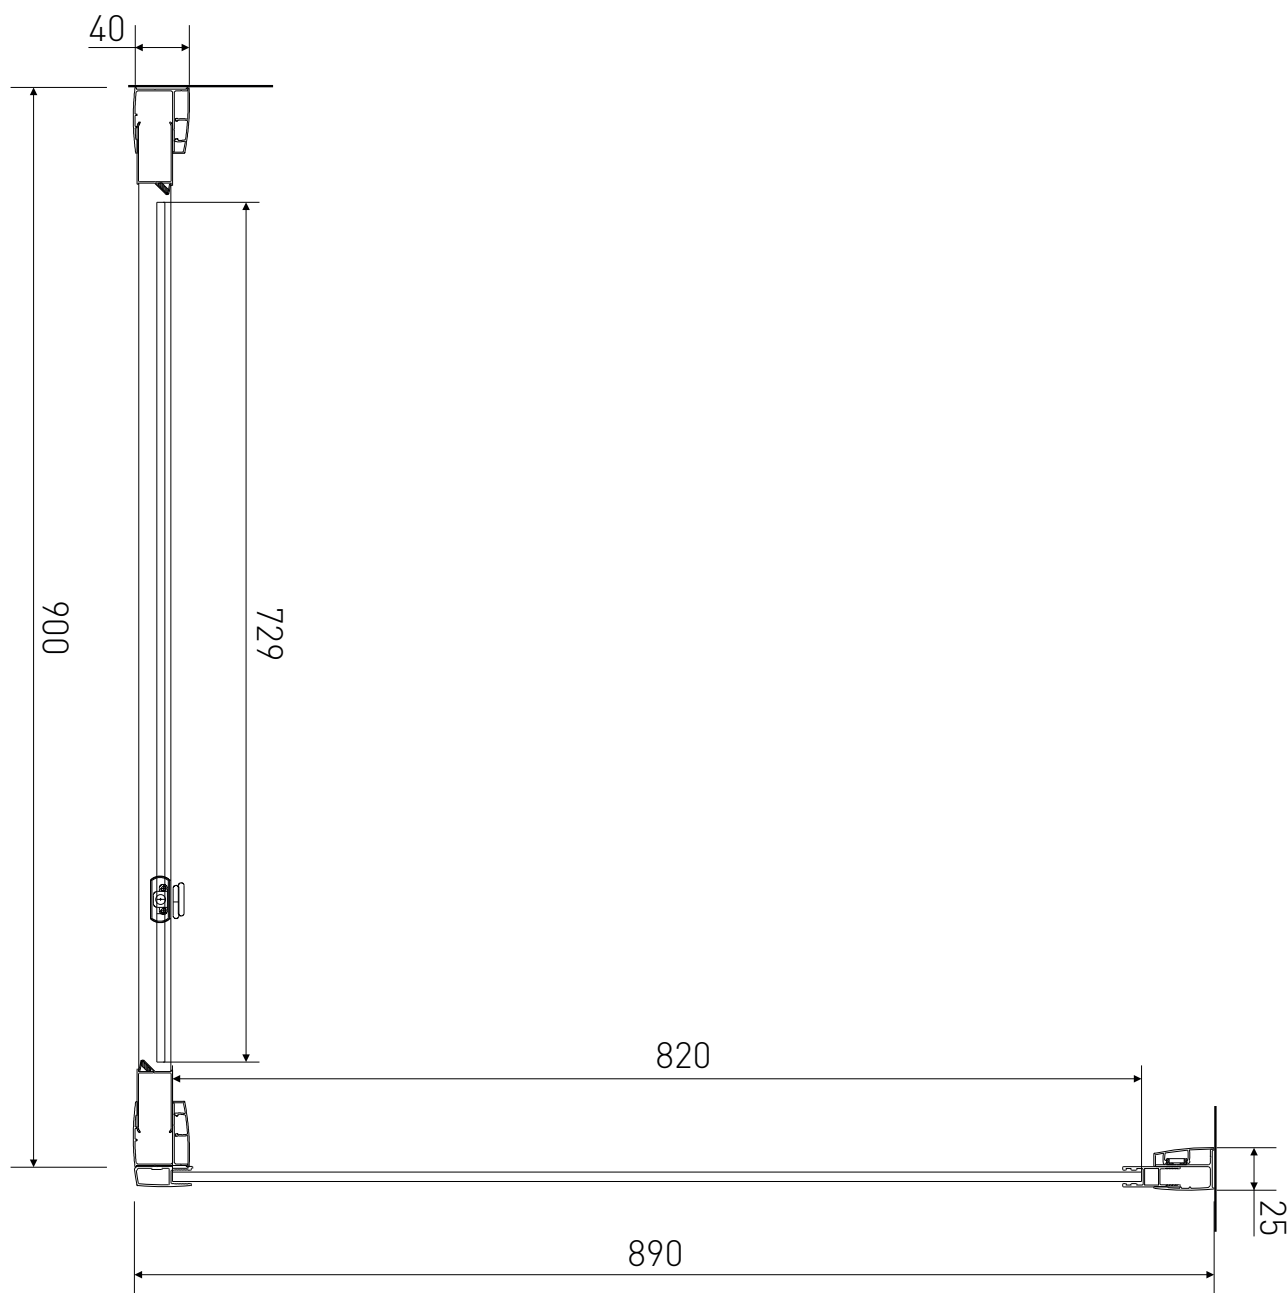

# Technický výkres výrobku

VÝROBCE	
OZNAČENÍ	LAN03038/LAN05020
TYP	sprchový kout, otevírací
VÝŠKA	1900 mm