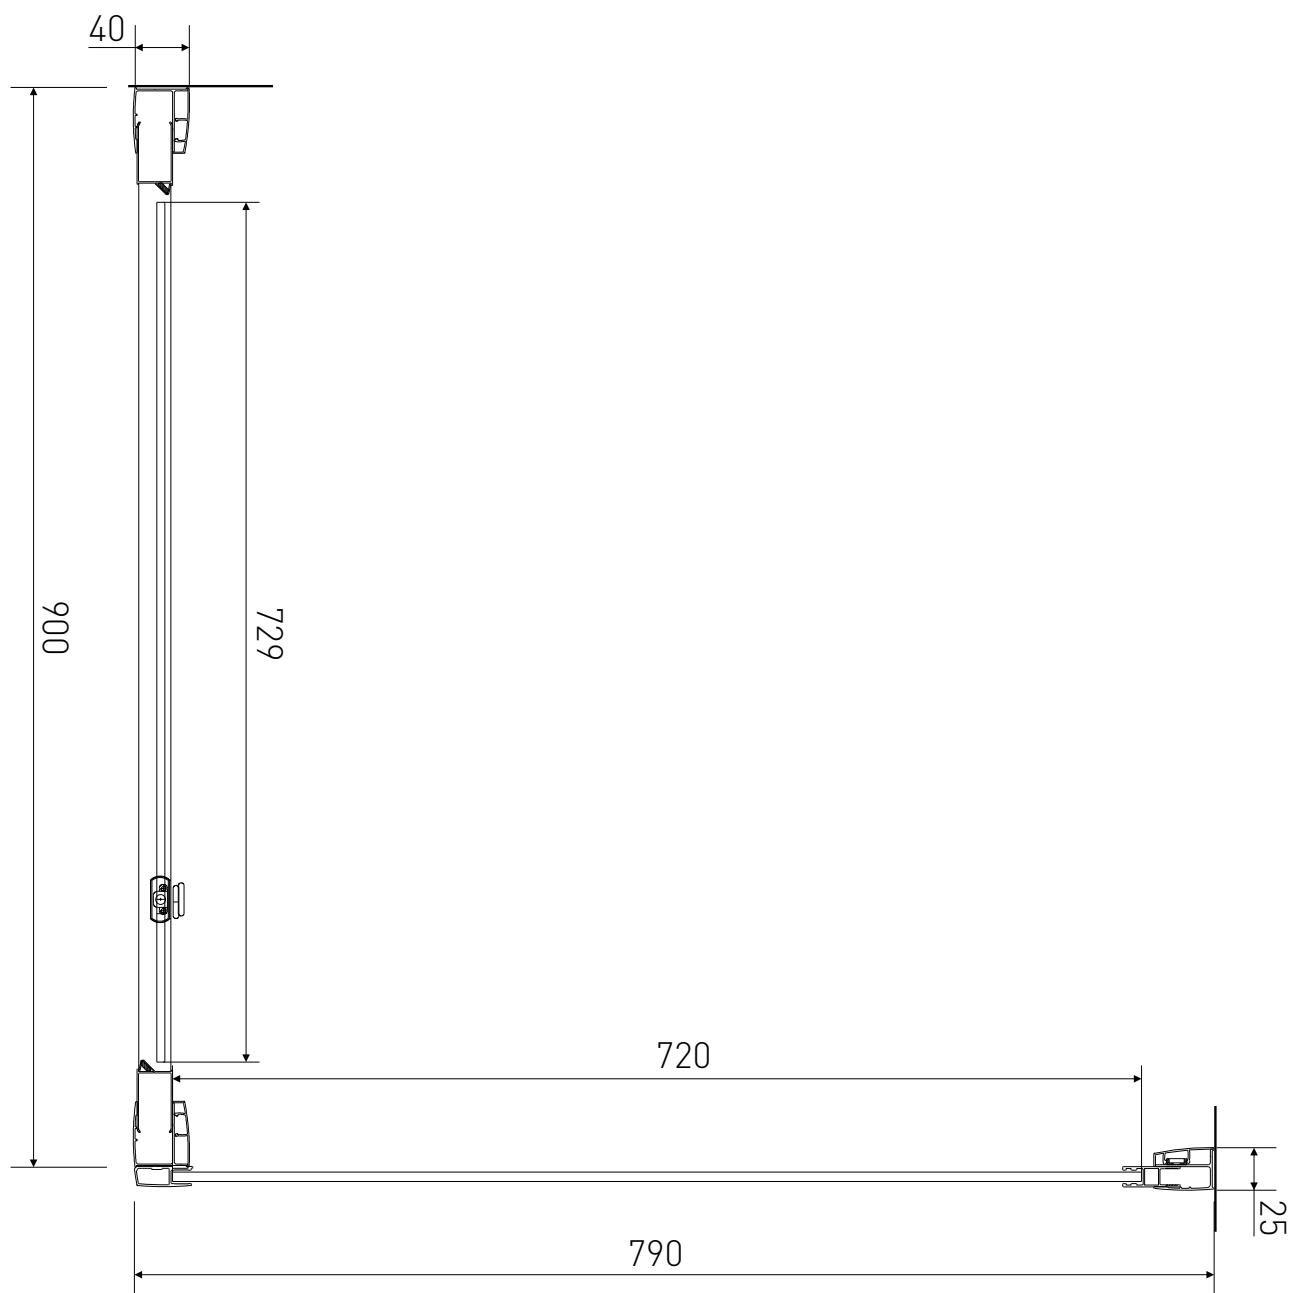

Technický výkres výrobku

VÝROBCE	
OZNAČENÍ	LAN03038/LAN05018
TYP	sprchový kout, otevírací
VÝŠKA	1900 mm