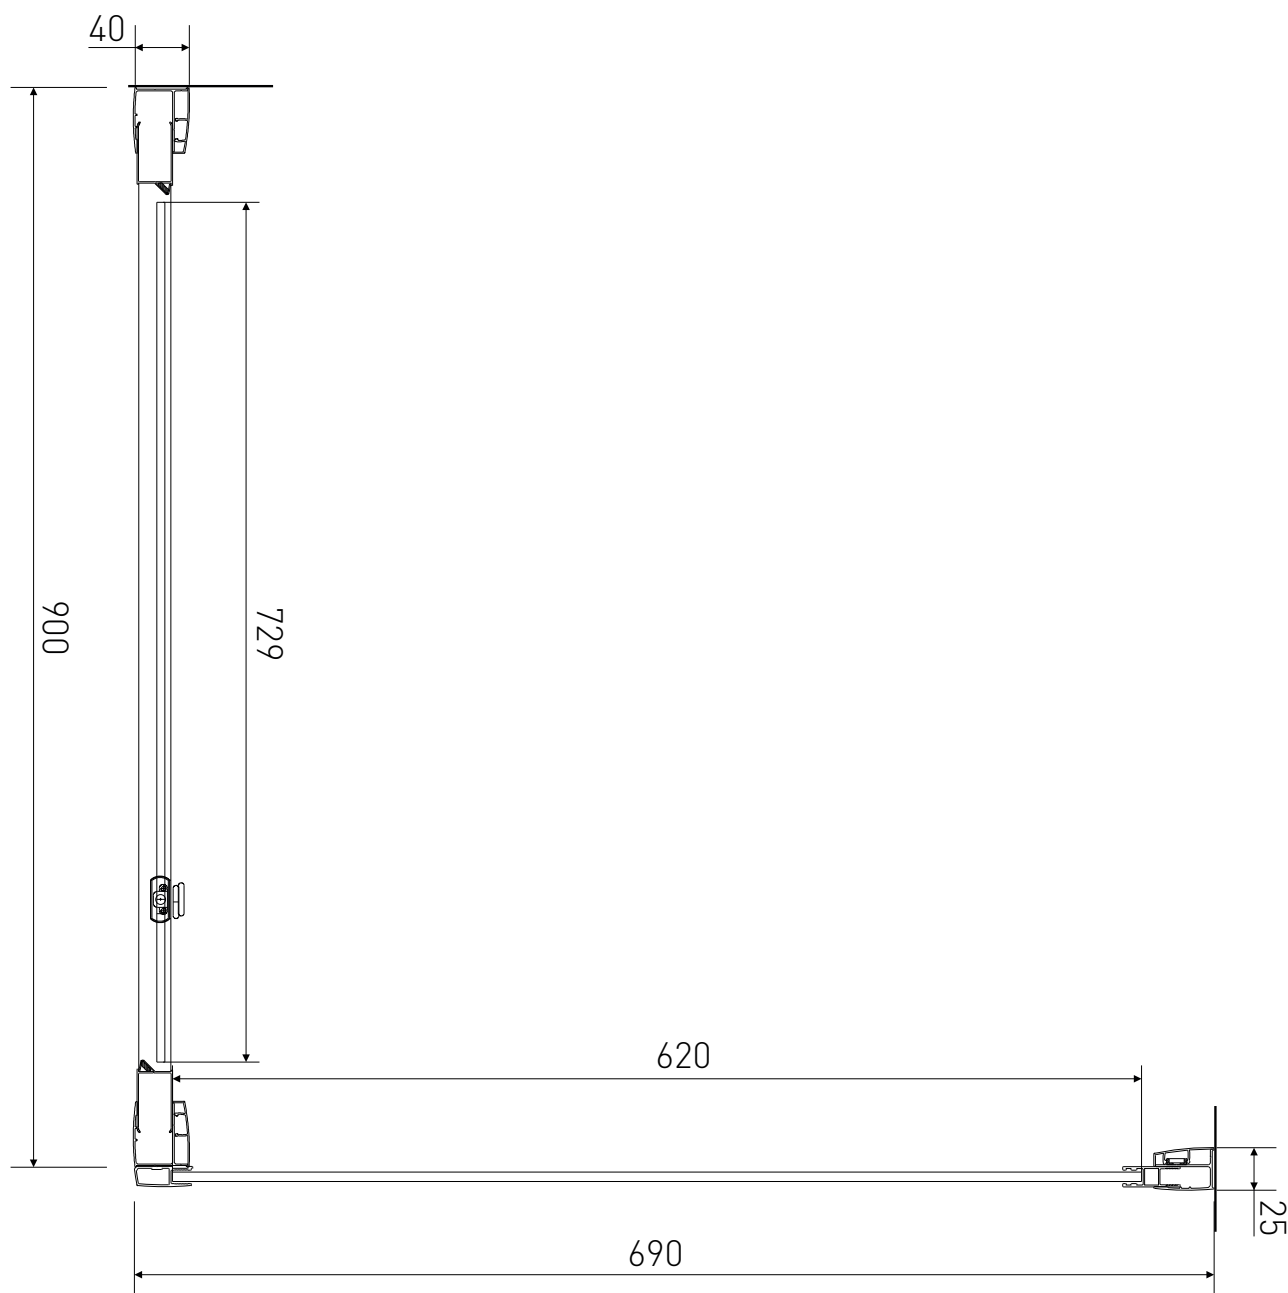

Technický výkres výrobku

VÝROBCE	
OZNAČENÍ	LAN03038/LAN05016
TYP	sprchový kout, otevírací
VÝŠKA	1900 mm