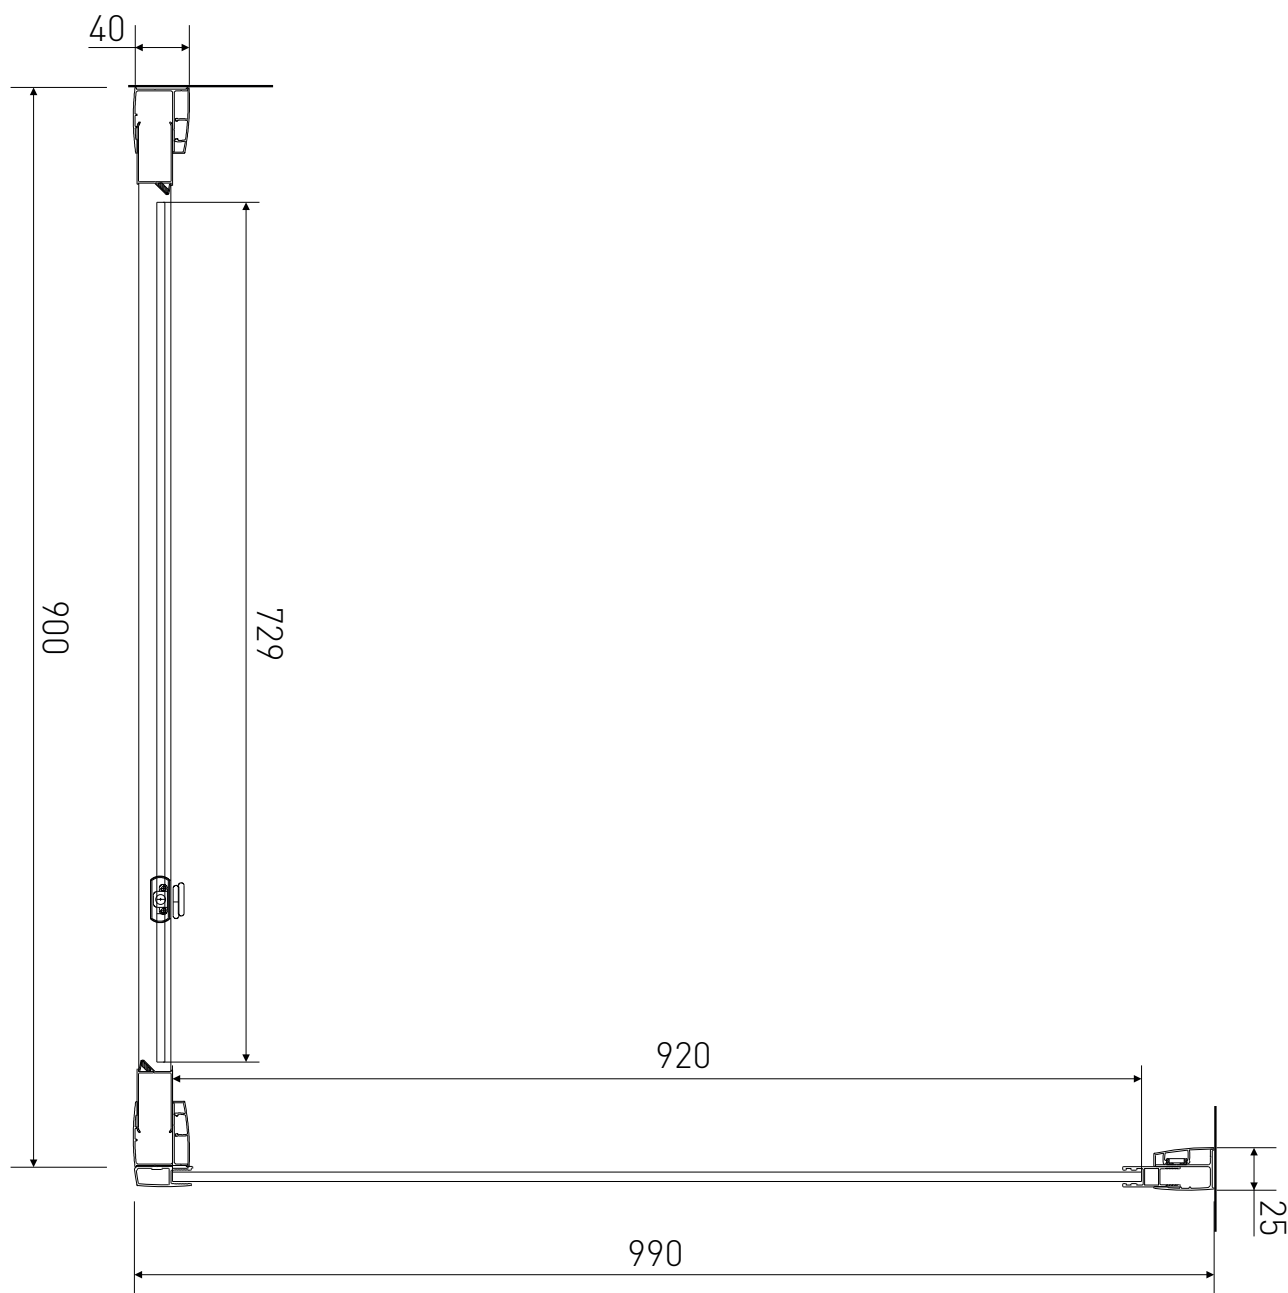

Technický výkres výrobku

VÝROBCE	
OZNAČENÍ	LAN03038/LAN05014
TYP	sprchový kout, otevírací
VÝŠKA	1900 mm