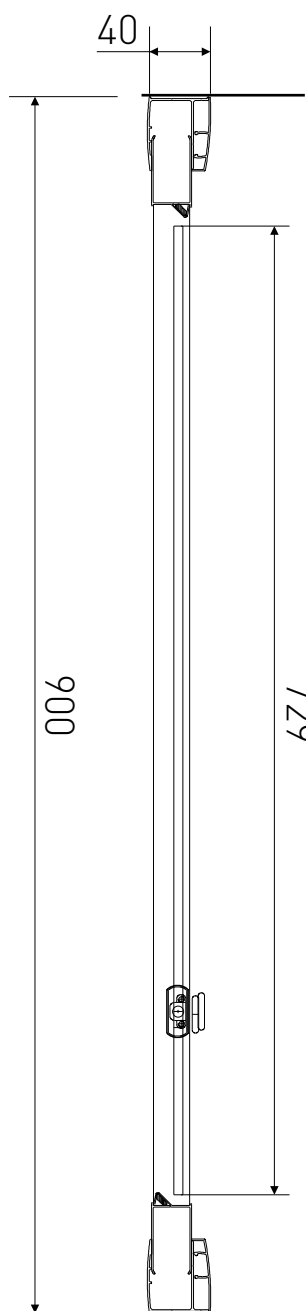

Technický výkres výrobku

VÝROBCE	
OZNAČENÍ	LAN03038
TYP	sprchové dveře jednodílné, otevírací
MONTÁŽNÍ OTVOR	870-900 mm
VÝŠKA	1900 mm