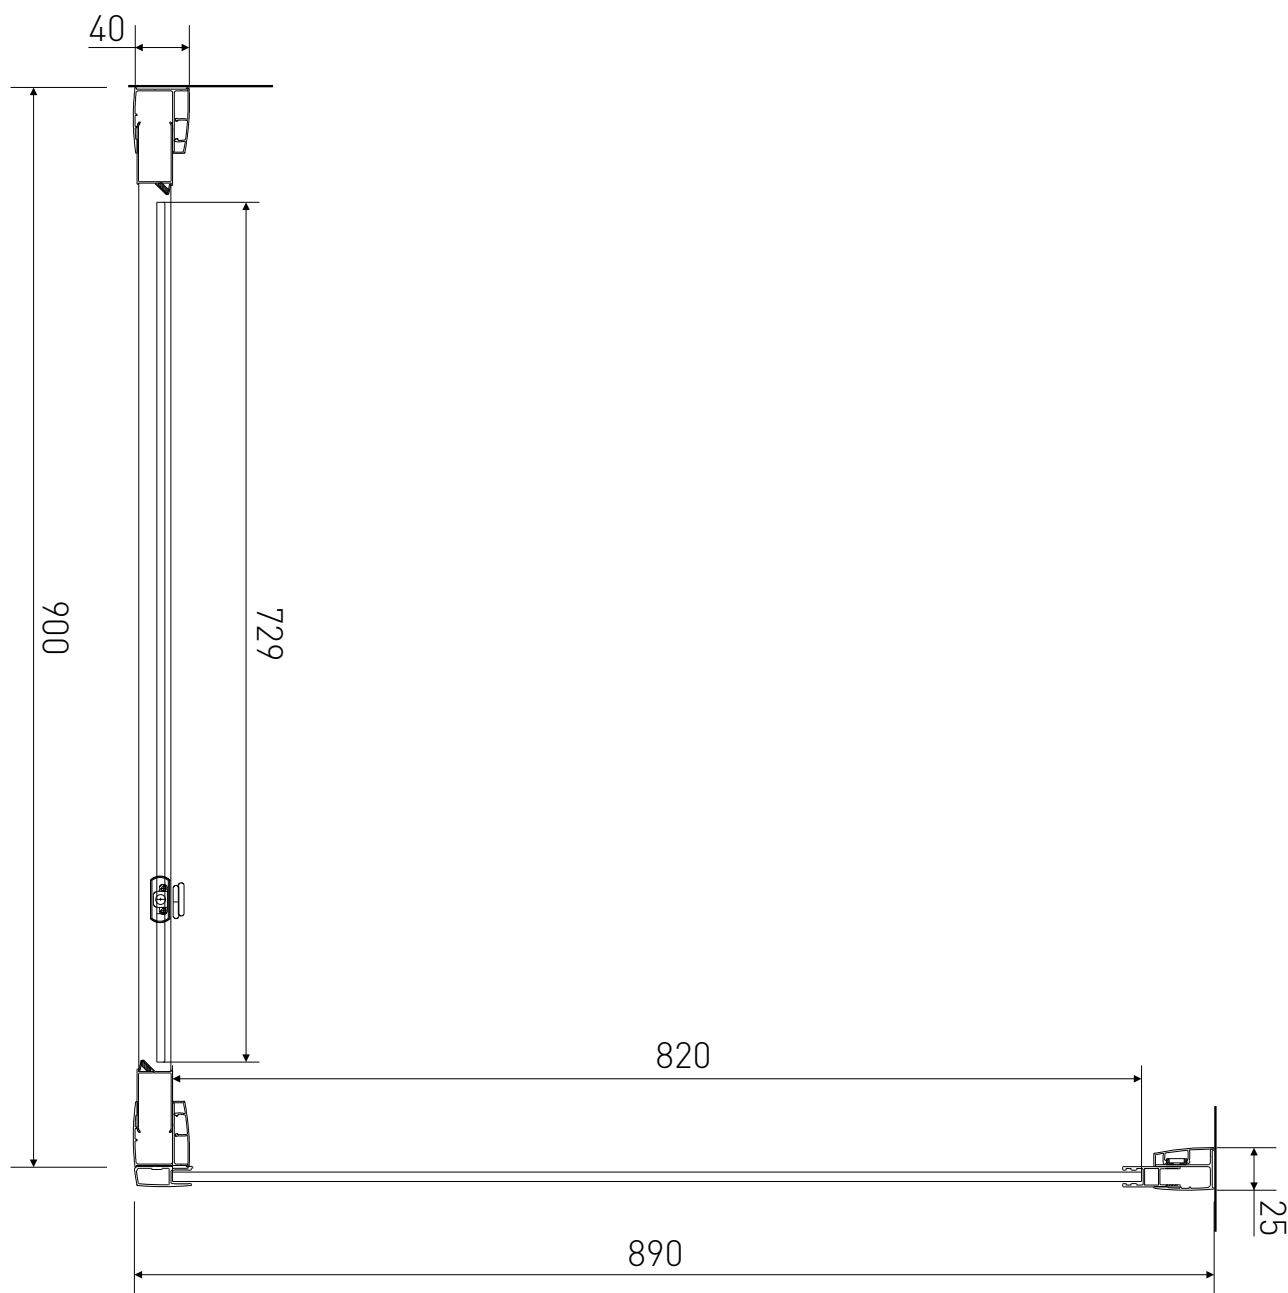

# Technický výkres výrobku

VÝROBCE	
OZNAČENÍ	LAN03037/LAN05019
TYP	sprchový kout, otevírací
VÝŠKA	1900 mm