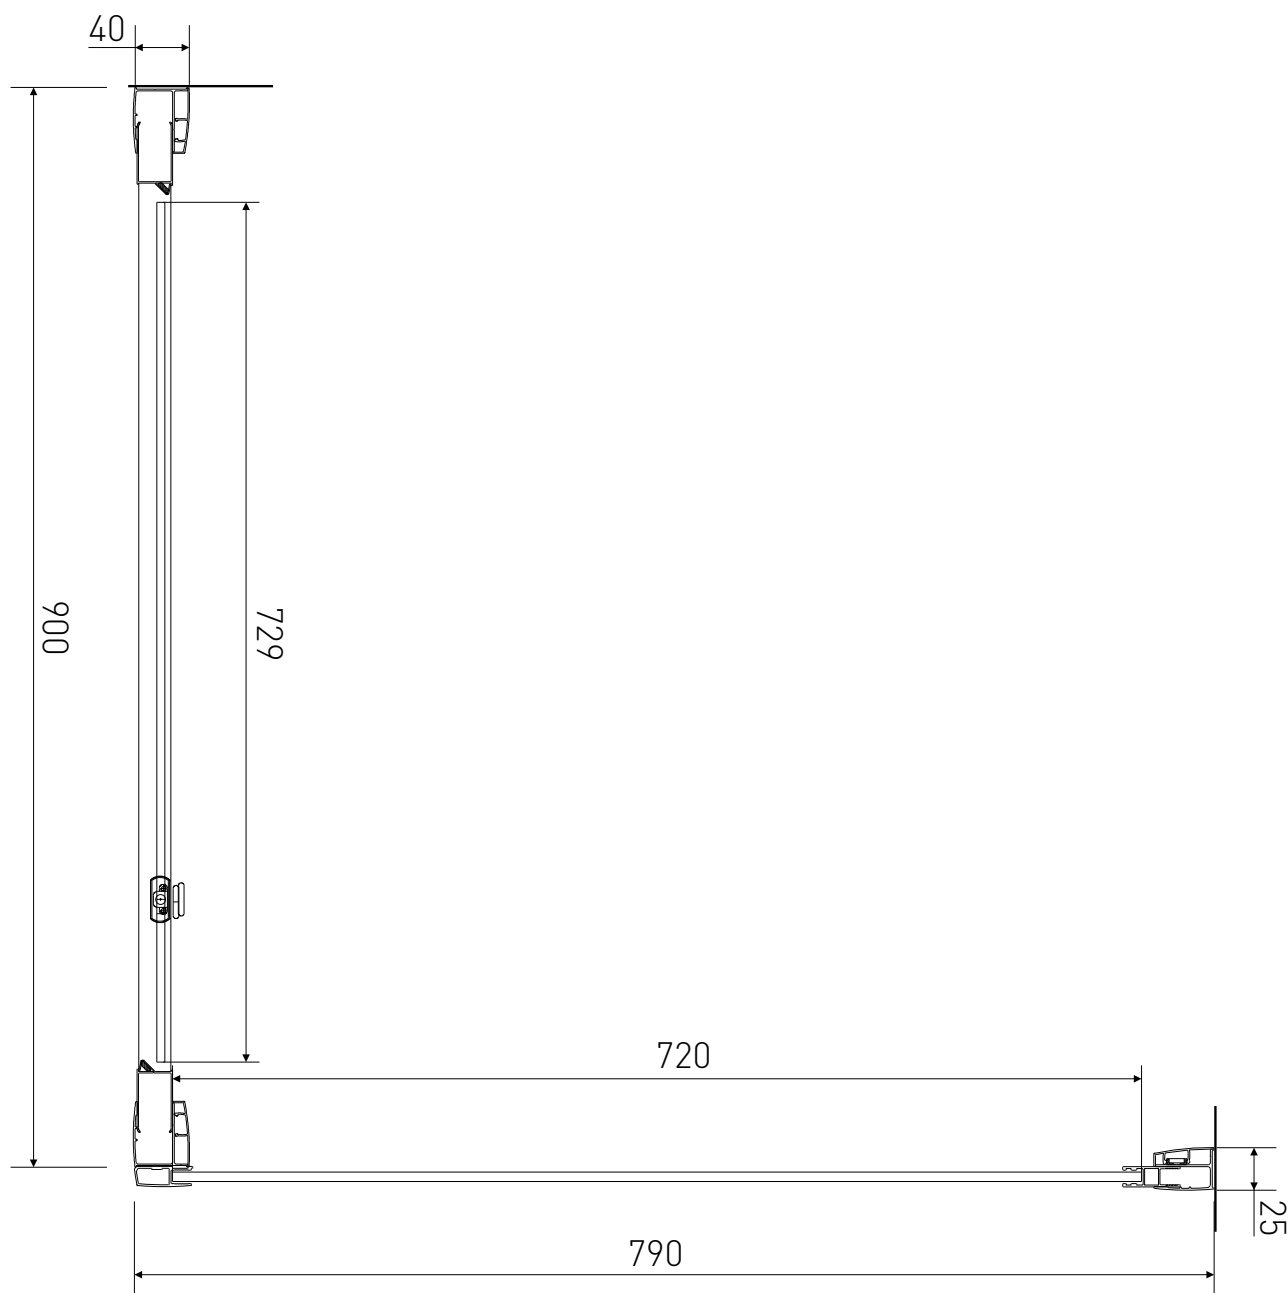

Technický výkres výrobku

VÝROBCE	
OZNAČENÍ	LAN03037/LAN05017
TYP	sprchový kout, otevírací
VÝŠKA	1900 mm