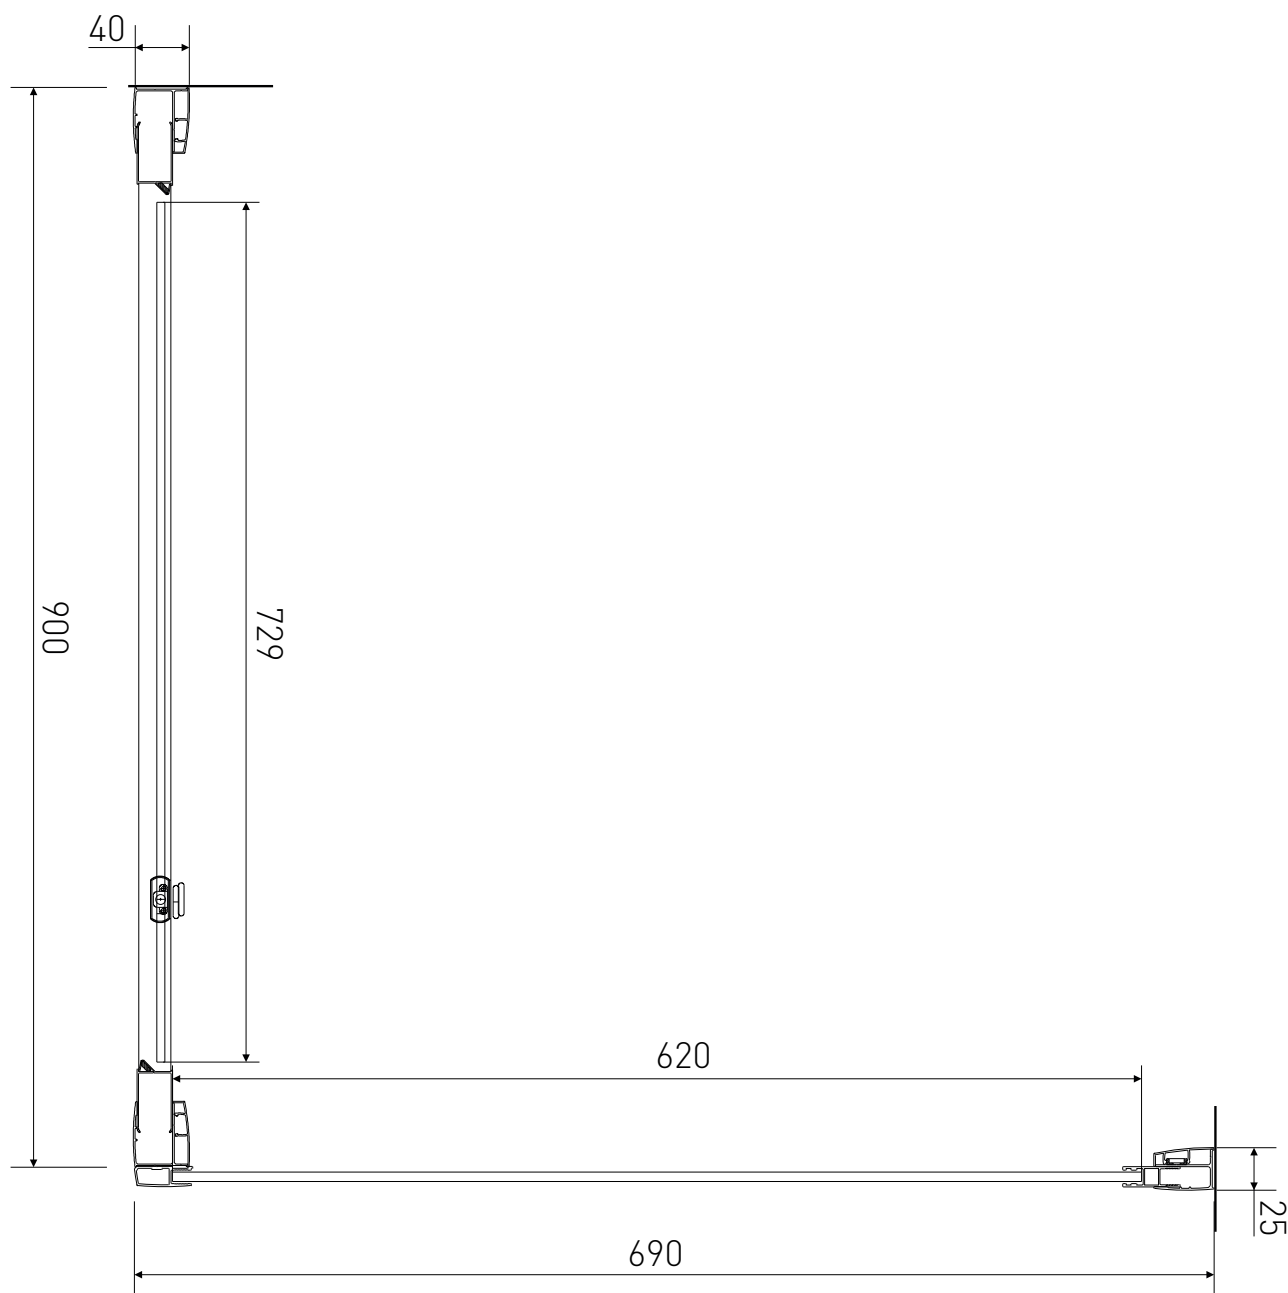

Technický výkres výrobku

VÝROBCE	
OZNAČENÍ	LAN03037/LAN05015
TYP	sprchový kout, otevírací
VÝŠKA	1900 mm