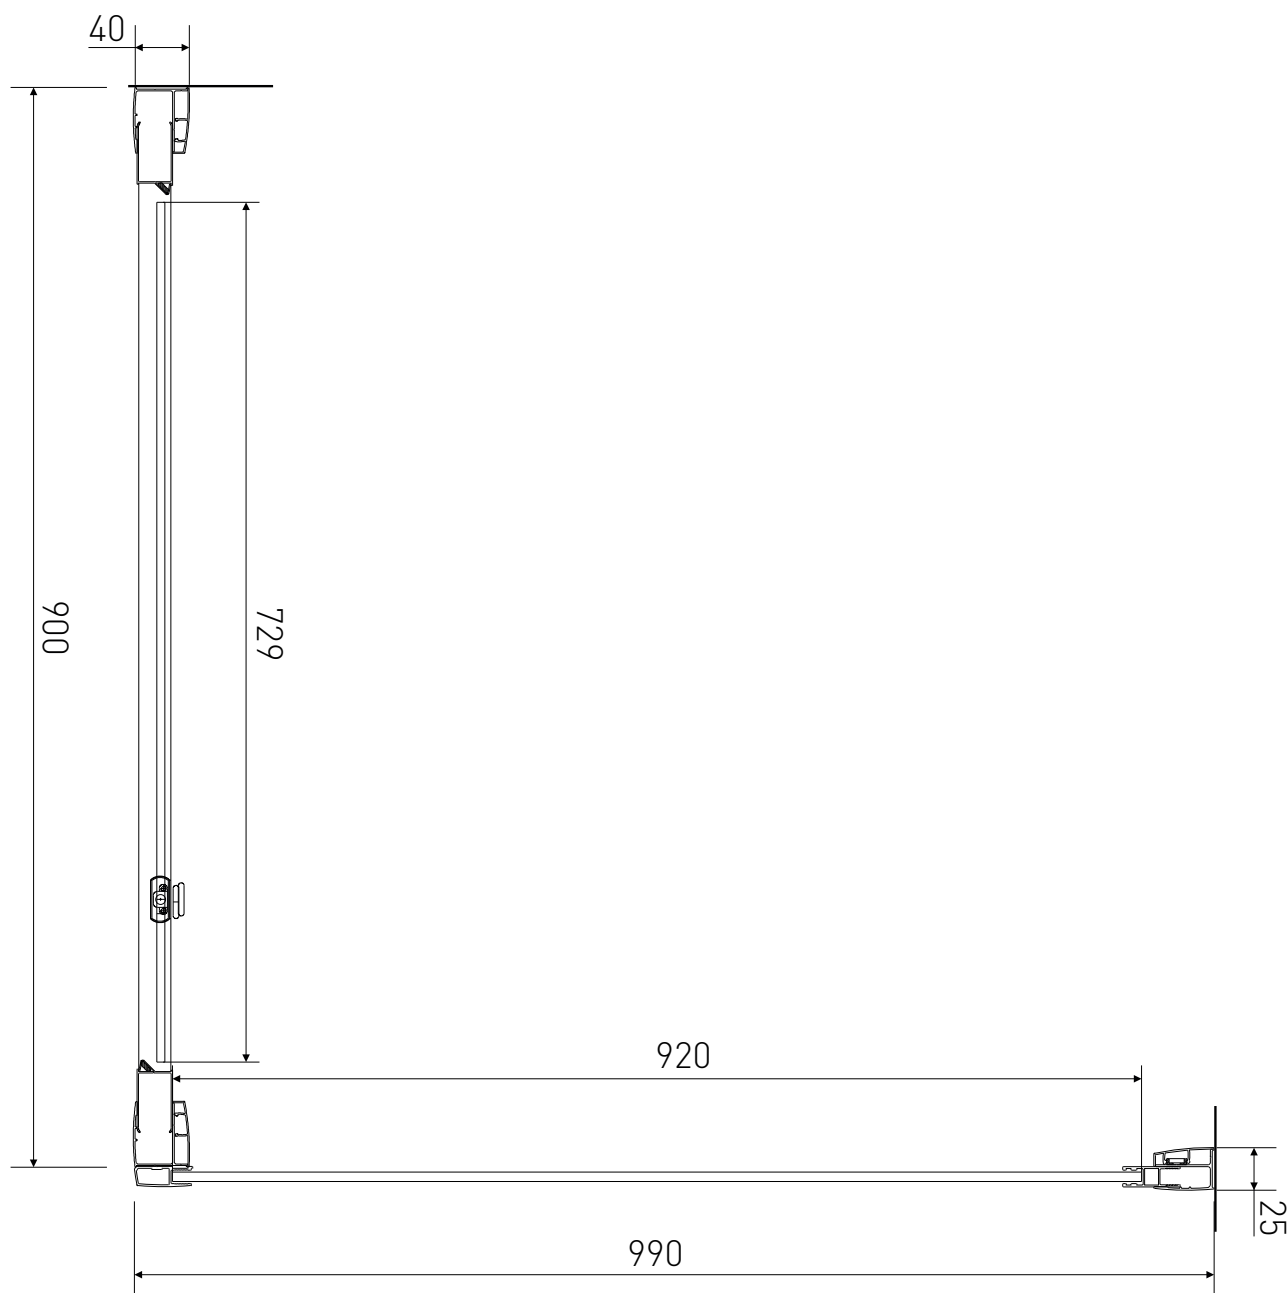

Technický výkres výrobku

VÝROBCE	
OZNAČENÍ	LAN03037/LAN05013
TYP	sprchový kout, otevírací
VÝŠKA	1900 mm