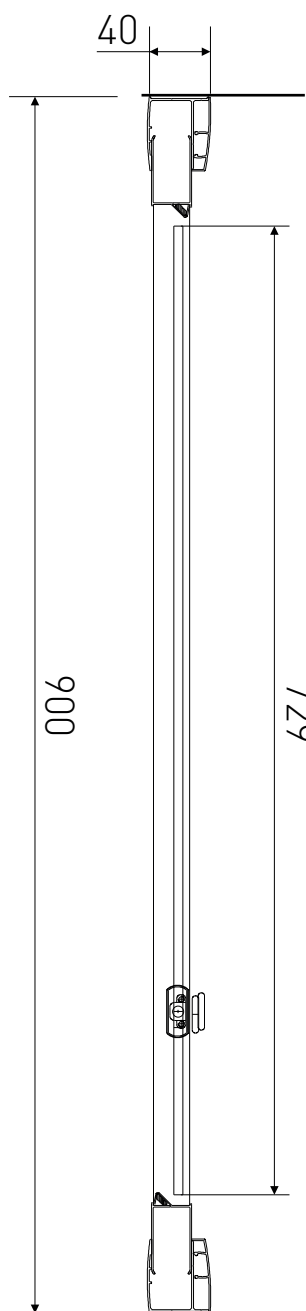

# Technický výkres výrobku

VÝROBCE	
OZNAČENÍ	LAN03037
TYP	sprchové dveře jednodílné, otevírací
MONTÁŽNÍ OTVOR	870-900 mm
VÝŠKA	1900 mm