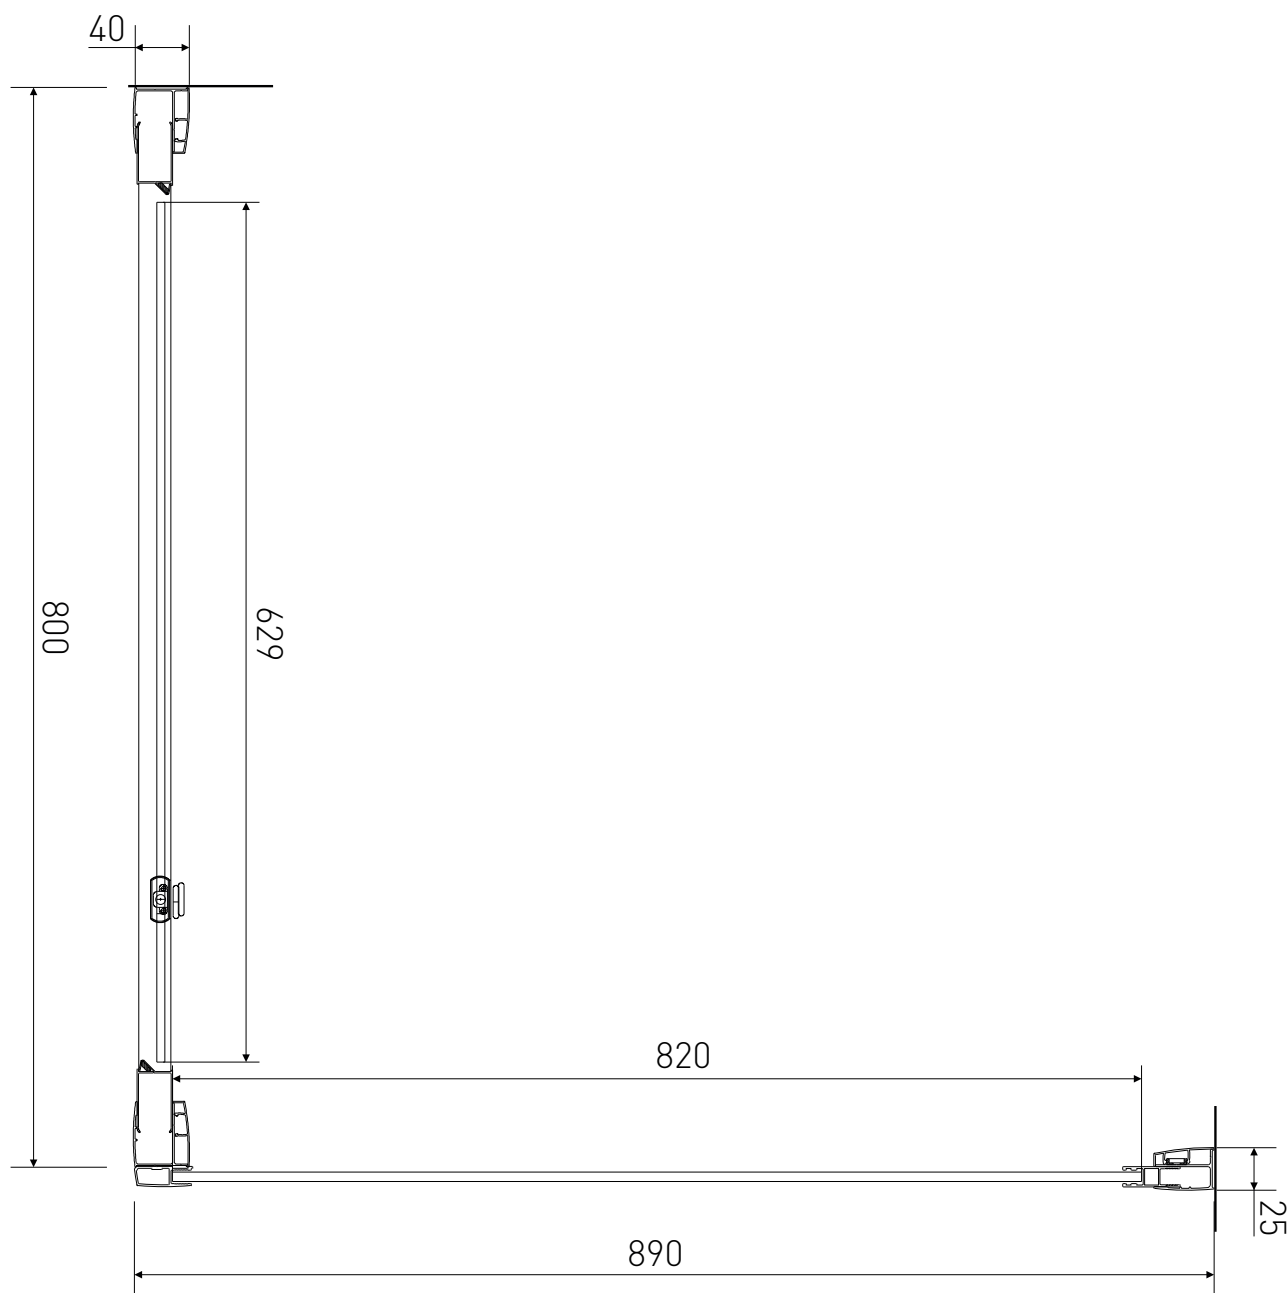

# Technický výkres výrobku

VÝROBCE	
OZNAČENÍ	LAN03036/LAN05020
TYP	sprchový kout, otevírací
VÝŠKA	1900 mm