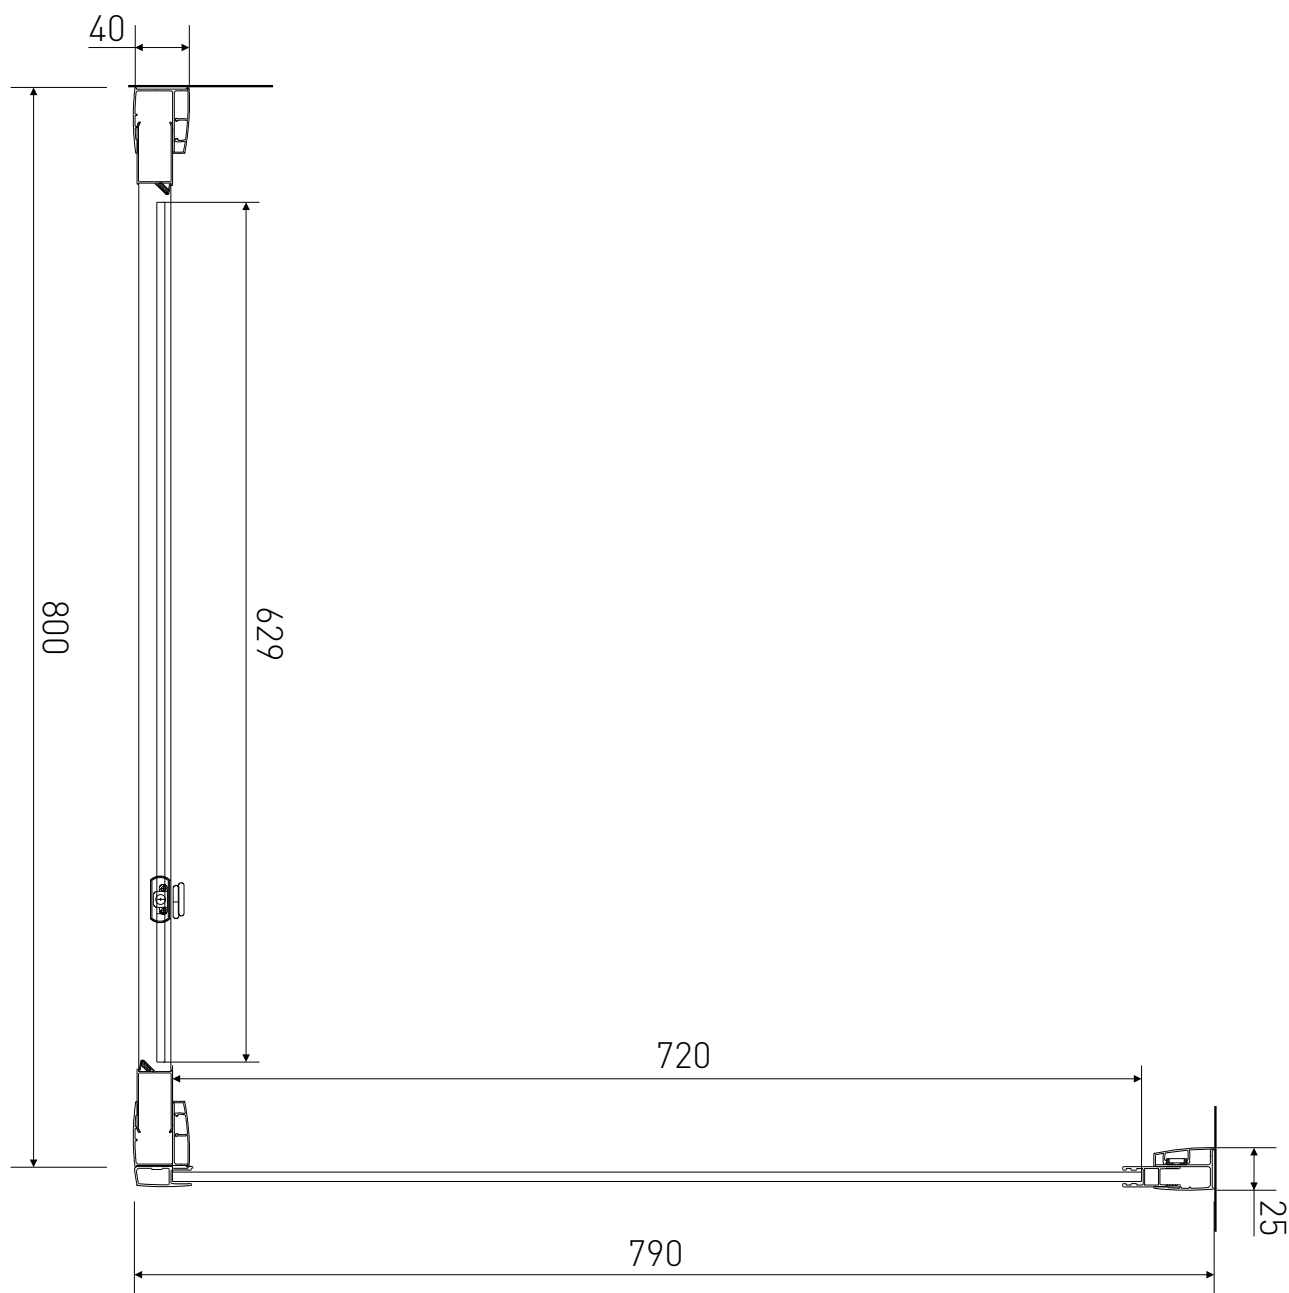

# Technický výkres výrobku

VÝROBCE	
OZNAČENÍ	LAN03036/LAN05018
TYP	sprchový kout, otevírací
VÝŠKA	1900 mm