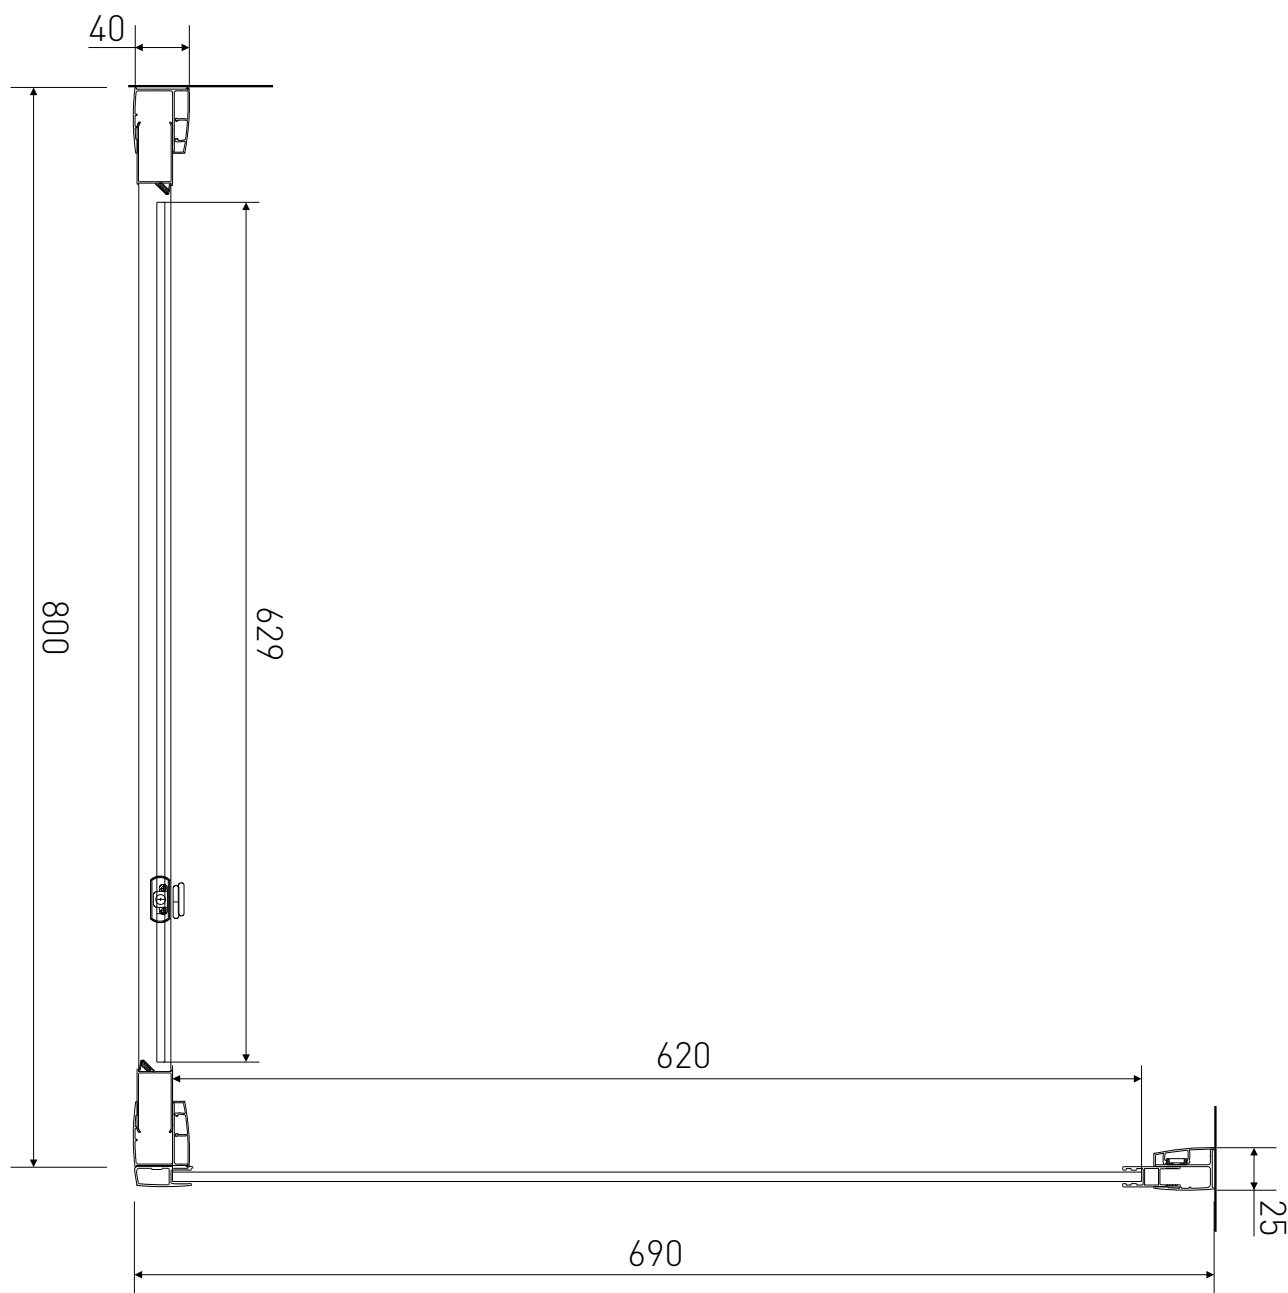

Technický výkres výrobku

VÝROBCE	
OZNAČENÍ	LAN03036/LAN05016
TYP	sprchový kout, otevírací
VÝŠKA	1900 mm