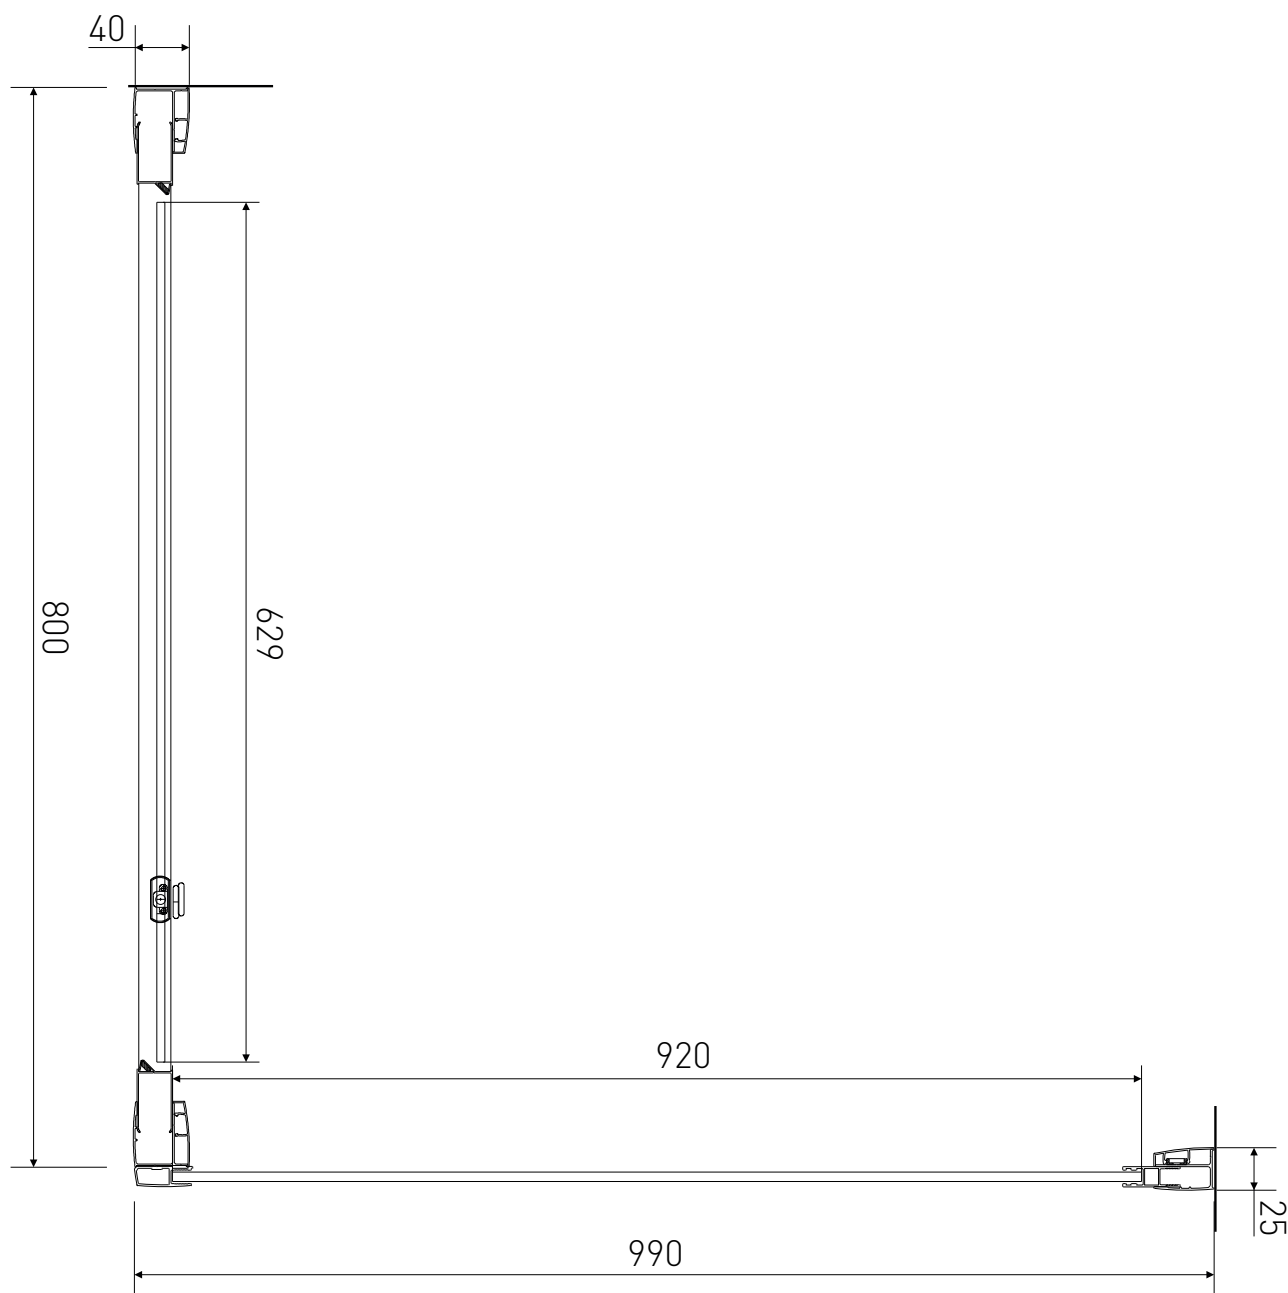

Technický výkres výrobku

VÝROBCE	
OZNAČENÍ	LAN03036/LAN05014
TYP	sprchový kout, otevírací
VÝŠKA	1900 mm