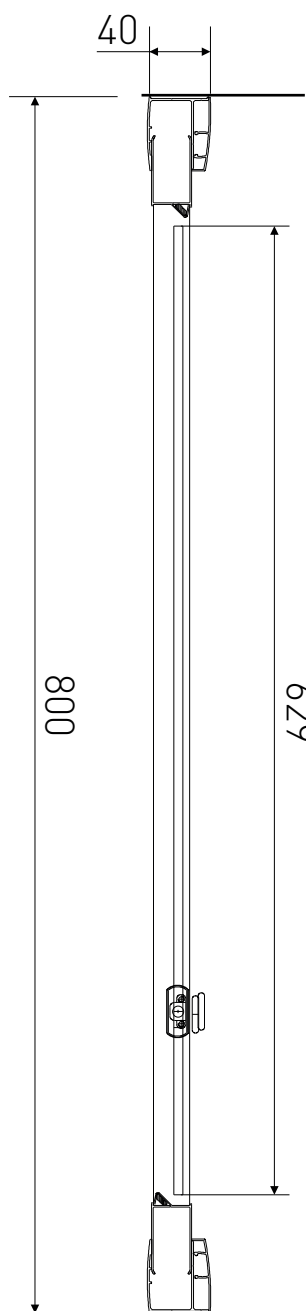

Technický výkres výrobku

VÝROBCE	
OZNAČENÍ	LAN03036
TYP	sprchové dveře jednodílné, otevírací
MONTÁŽNÍ OTVOR	770-800 mm
VÝŠKA	1900 mm