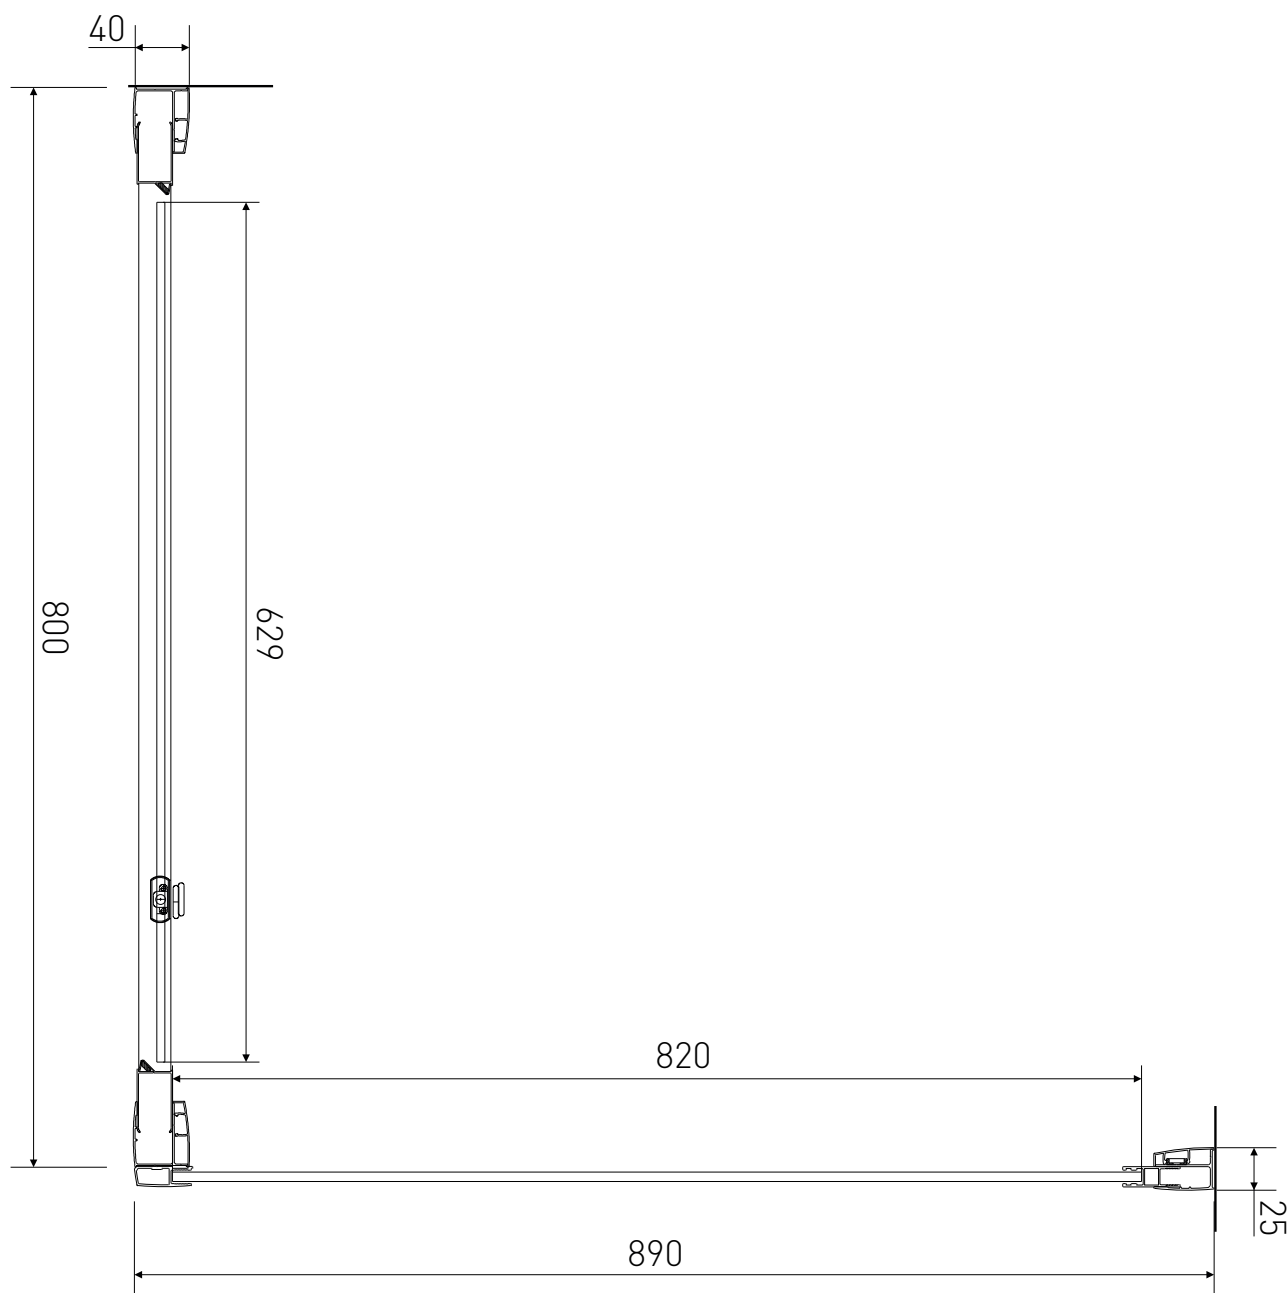

Technický výkres výrobku

VÝROBCE	
OZNAČENÍ	LAN03035/LAN05019
TYP	sprchový kout, otevírací
VÝŠKA	1900 mm