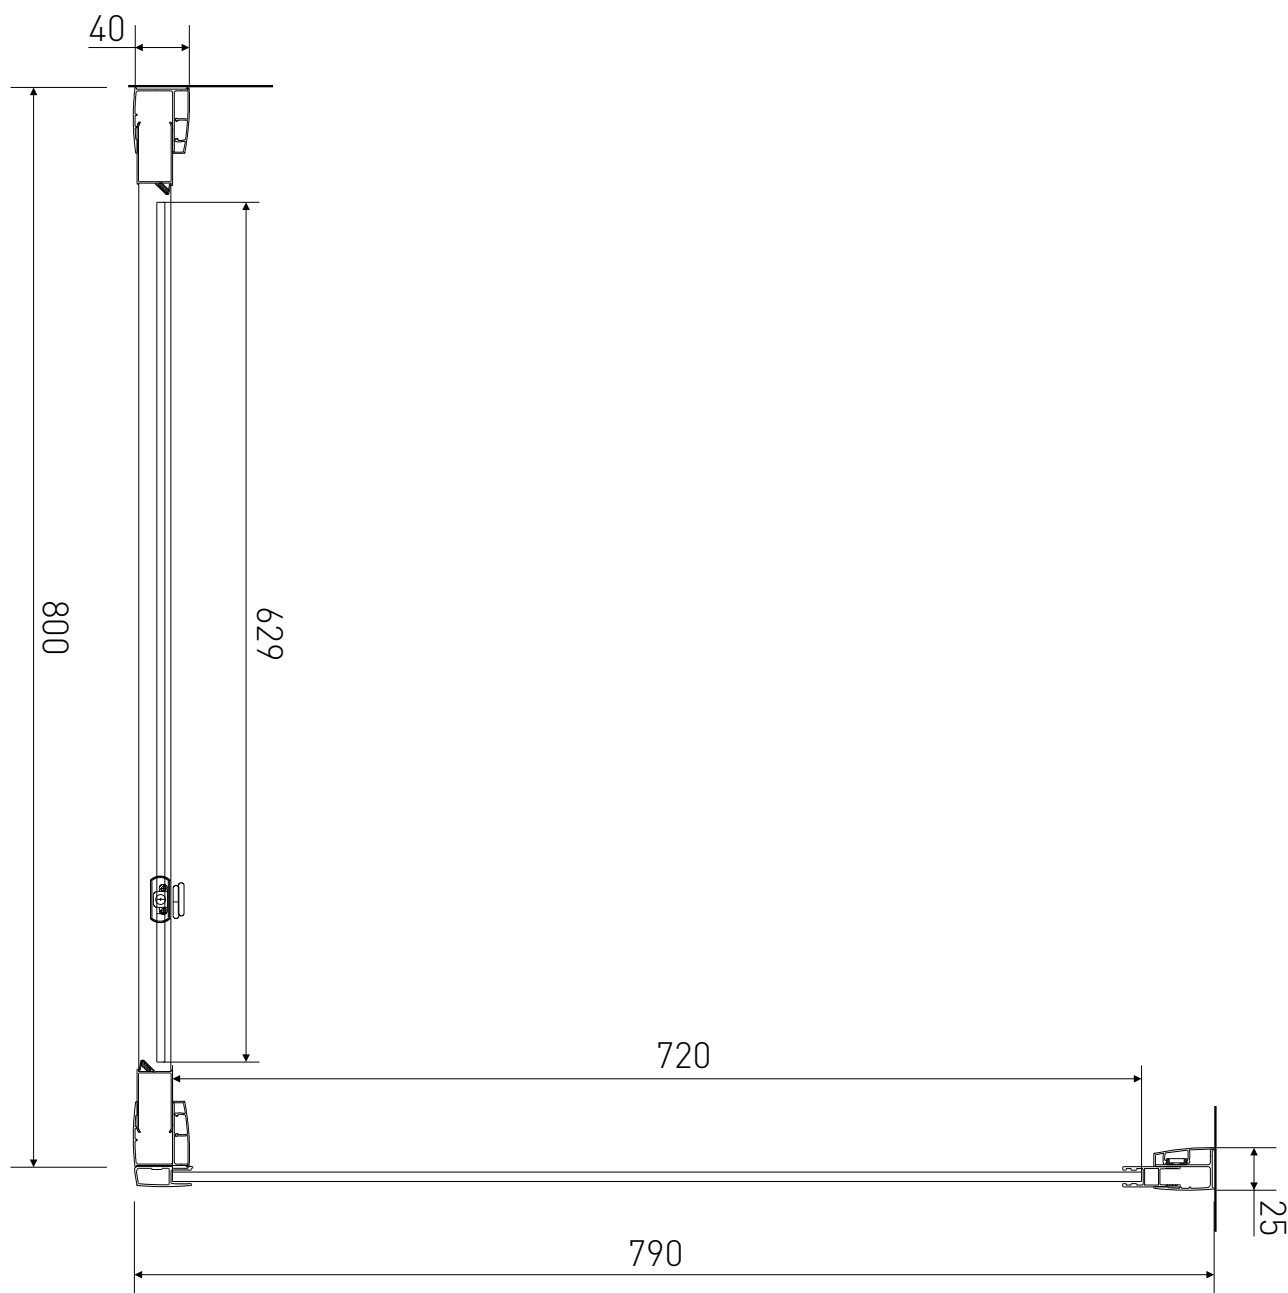

Technický výkres výrobku

VÝROBCE	
OZNAČENÍ	LAN03035/LAN05017
TYP	sprchový kout, otevírací
VÝŠKA	1900 mm