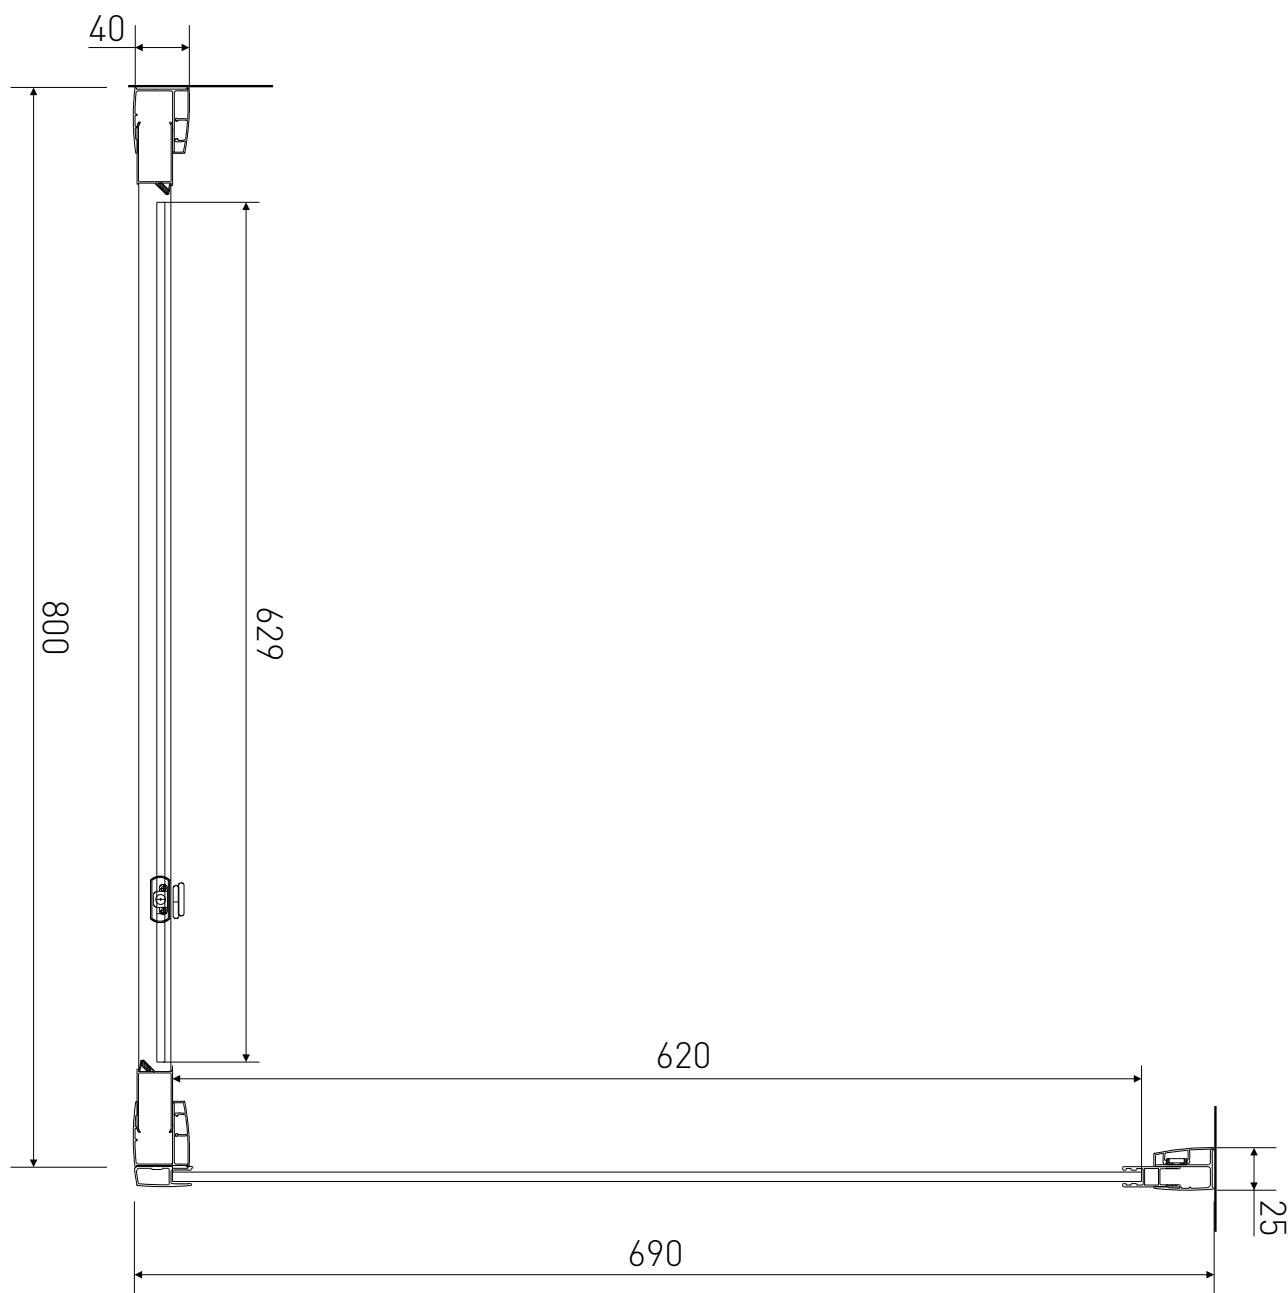

Technický výkres výrobku

VÝROBCE	
OZNAČENÍ	LAN03035/LAN05015
TYP	sprchový kout, otevírací
VÝŠKA	1900 mm