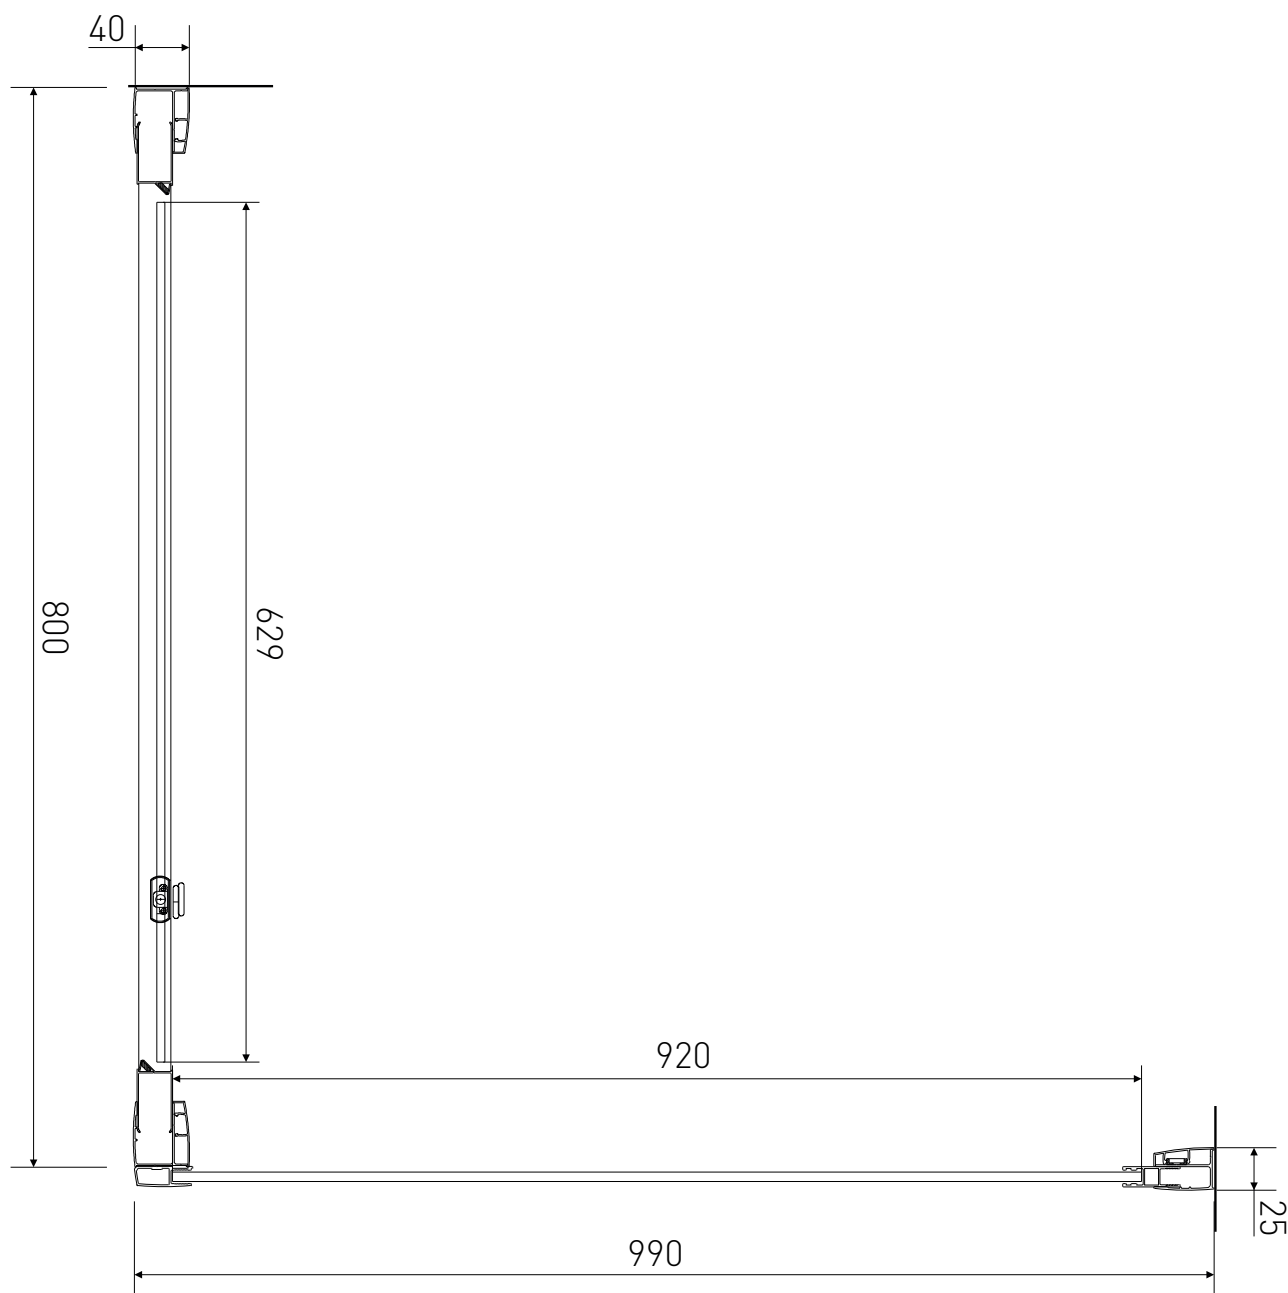

Technický výkres výrobku

VÝROBCE	
OZNAČENÍ	LAN03035/LAN05013
TYP	sprchový kout, otevírací
VÝŠKA	1900 mm