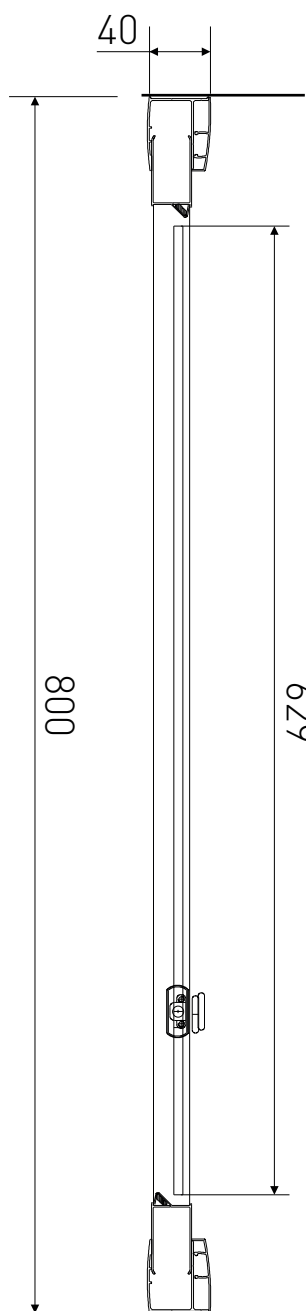

# Technický výkres výrobku

VÝROBCE	
OZNAČENÍ	LAN03035
TYP	sprchové dveře jednodílné, otevírací
MONTÁŽNÍ OTVOR	770-800 mm
VÝŠKA	1900 mm