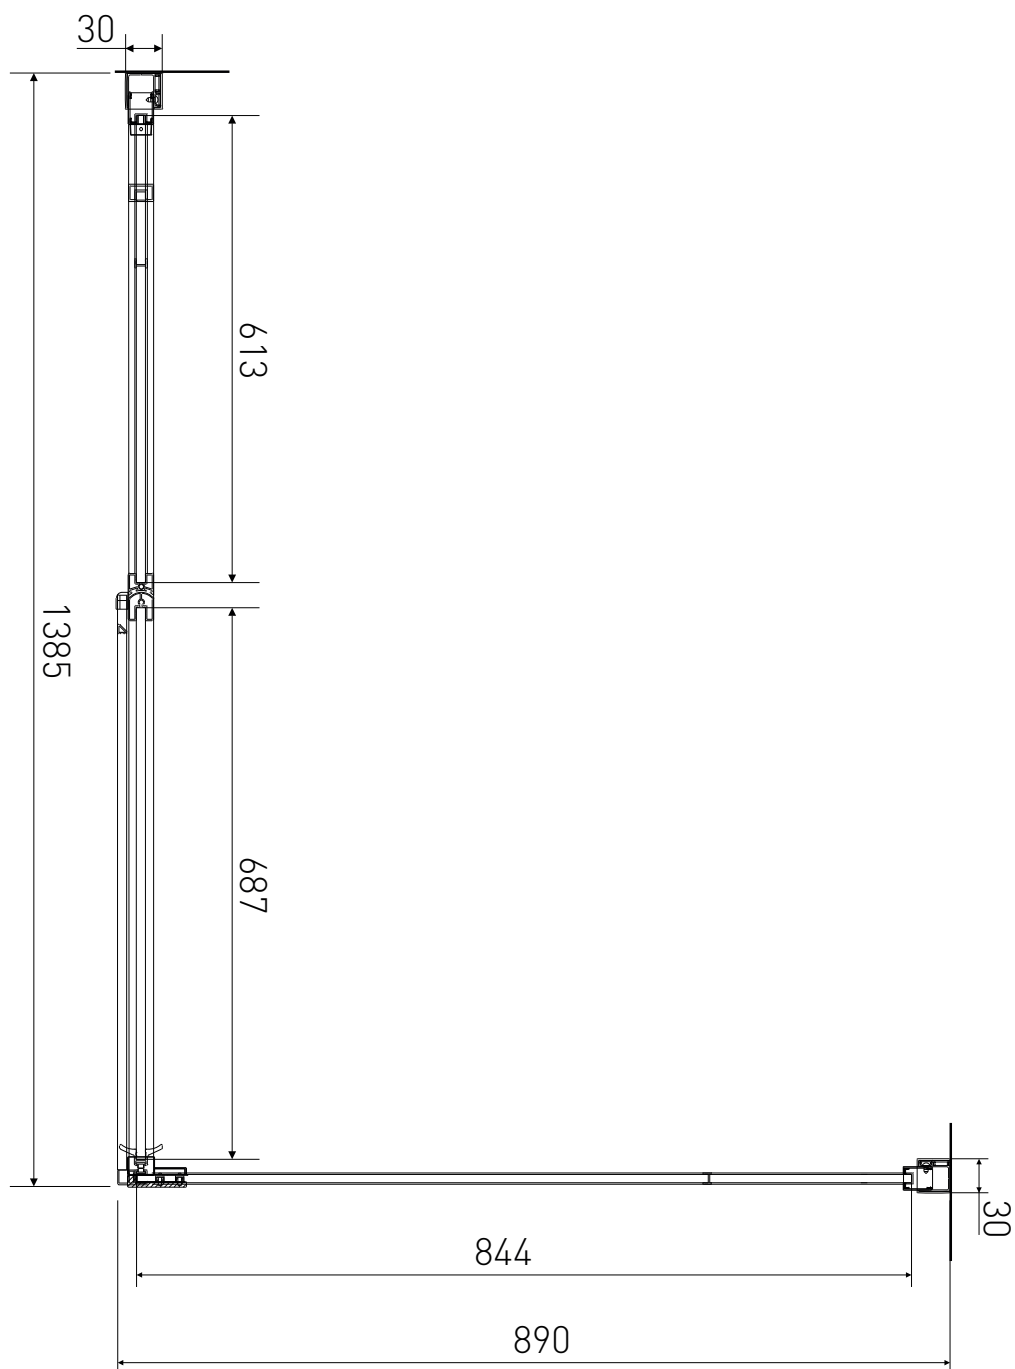

Technický výkres výrobku

VÝROBCE	
OZNAČENÍ	LAN03034/LAN05009
TYP	sprchový kout, otevírací
VÝŠKA	1950 mm