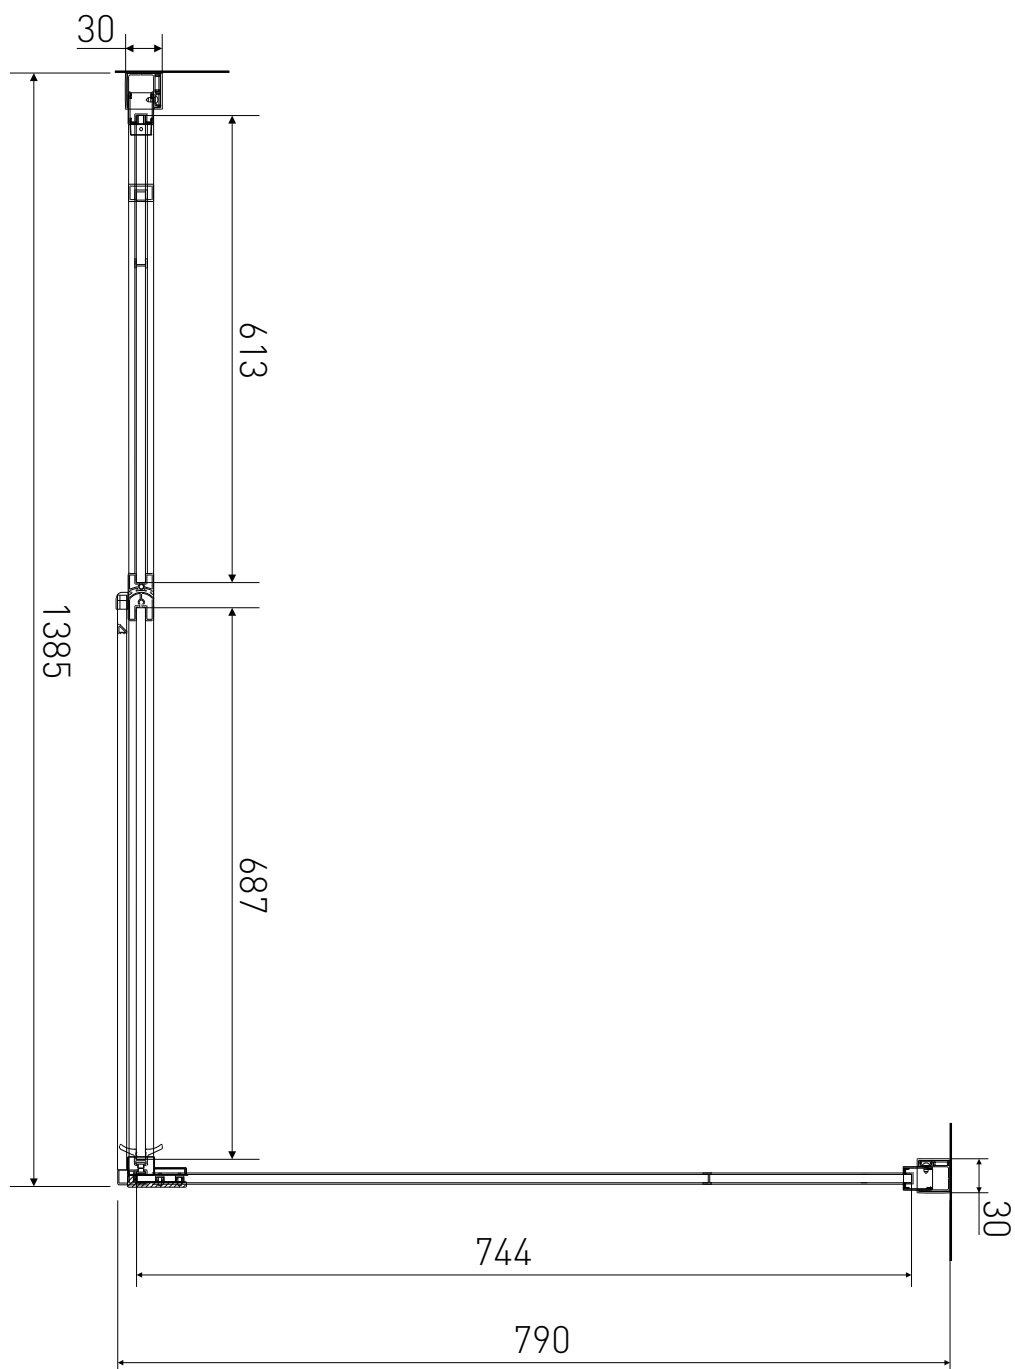

Technický výkres výrobku

VÝROBCE	
OZNAČENÍ	LAN03034/LAN05006
TYP	sprchový kout, otevírací
VÝŠKA	1950 mm