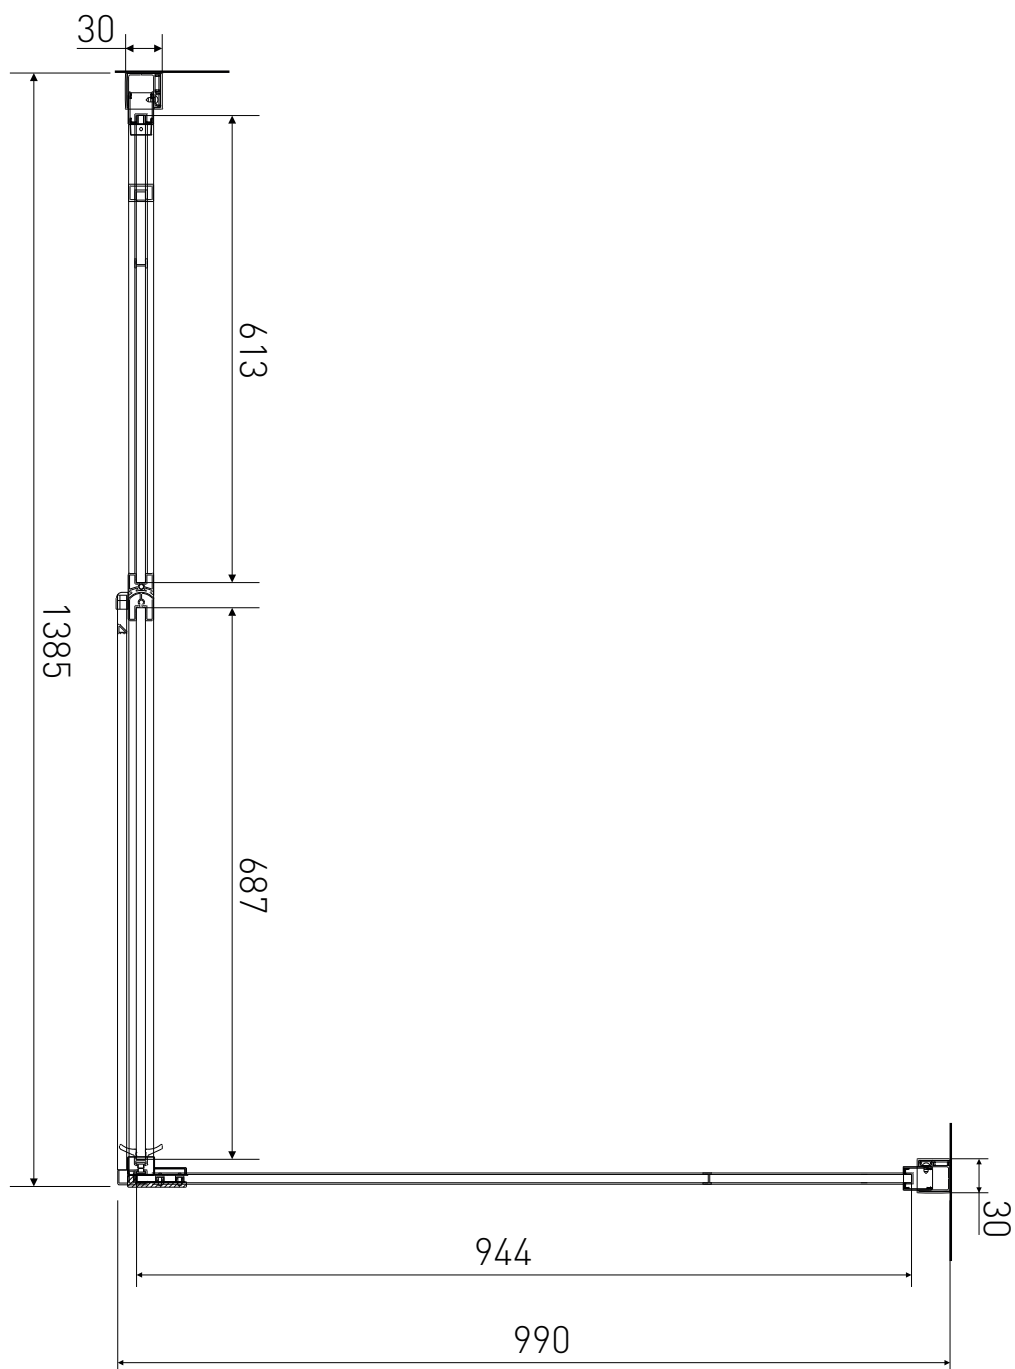

Technický výkres výrobku

VÝROBCE	
OZNAČENÍ	LAN03034/LAN05003
TYP	sprchový kout, otevírací
VÝŠKA	1950 mm