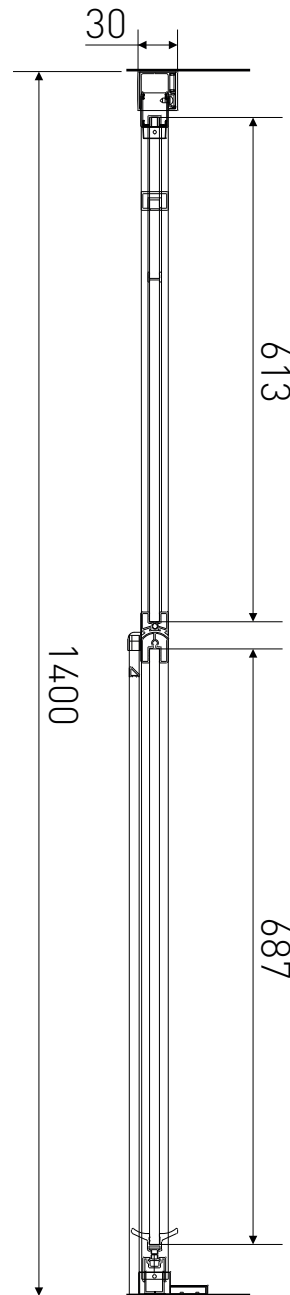

# Technický výkres výrobku

VÝROBCE	
OZNAČENÍ	LAN03034
TYP	sprchové dveře, otevírací
MONTÁŽNÍ OTVOR	1375-1400 mm
VÝŠKA	1950 mm