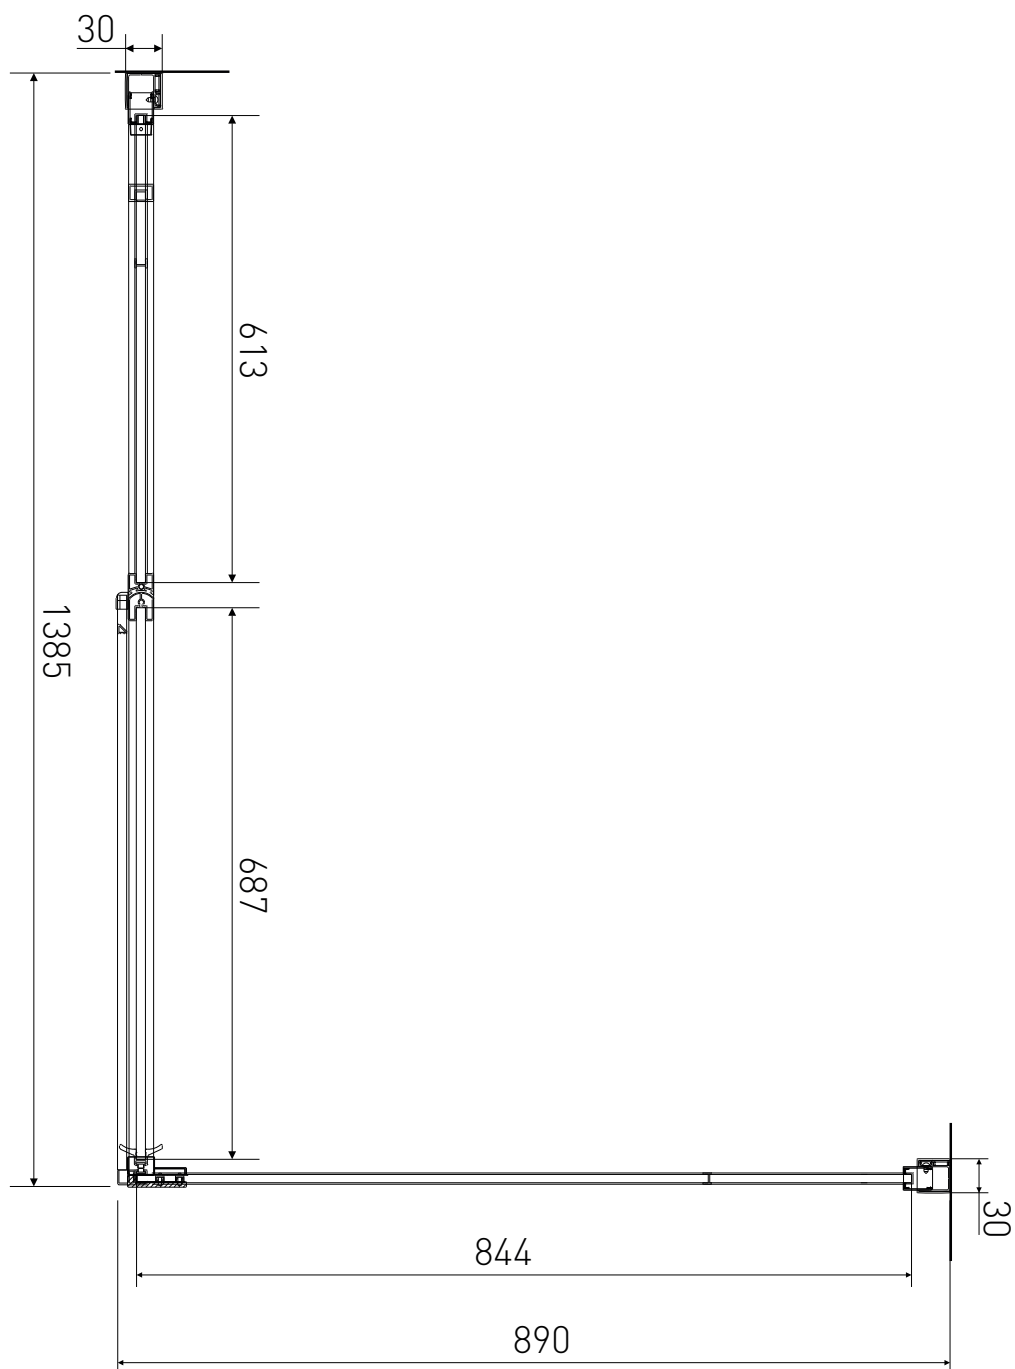

Technický výkres výrobku

VÝROBCE	
OZNAČENÍ	LAN03033/LAN05007
TYP	sprchový kout, otevírací
VÝŠKA	1950 mm