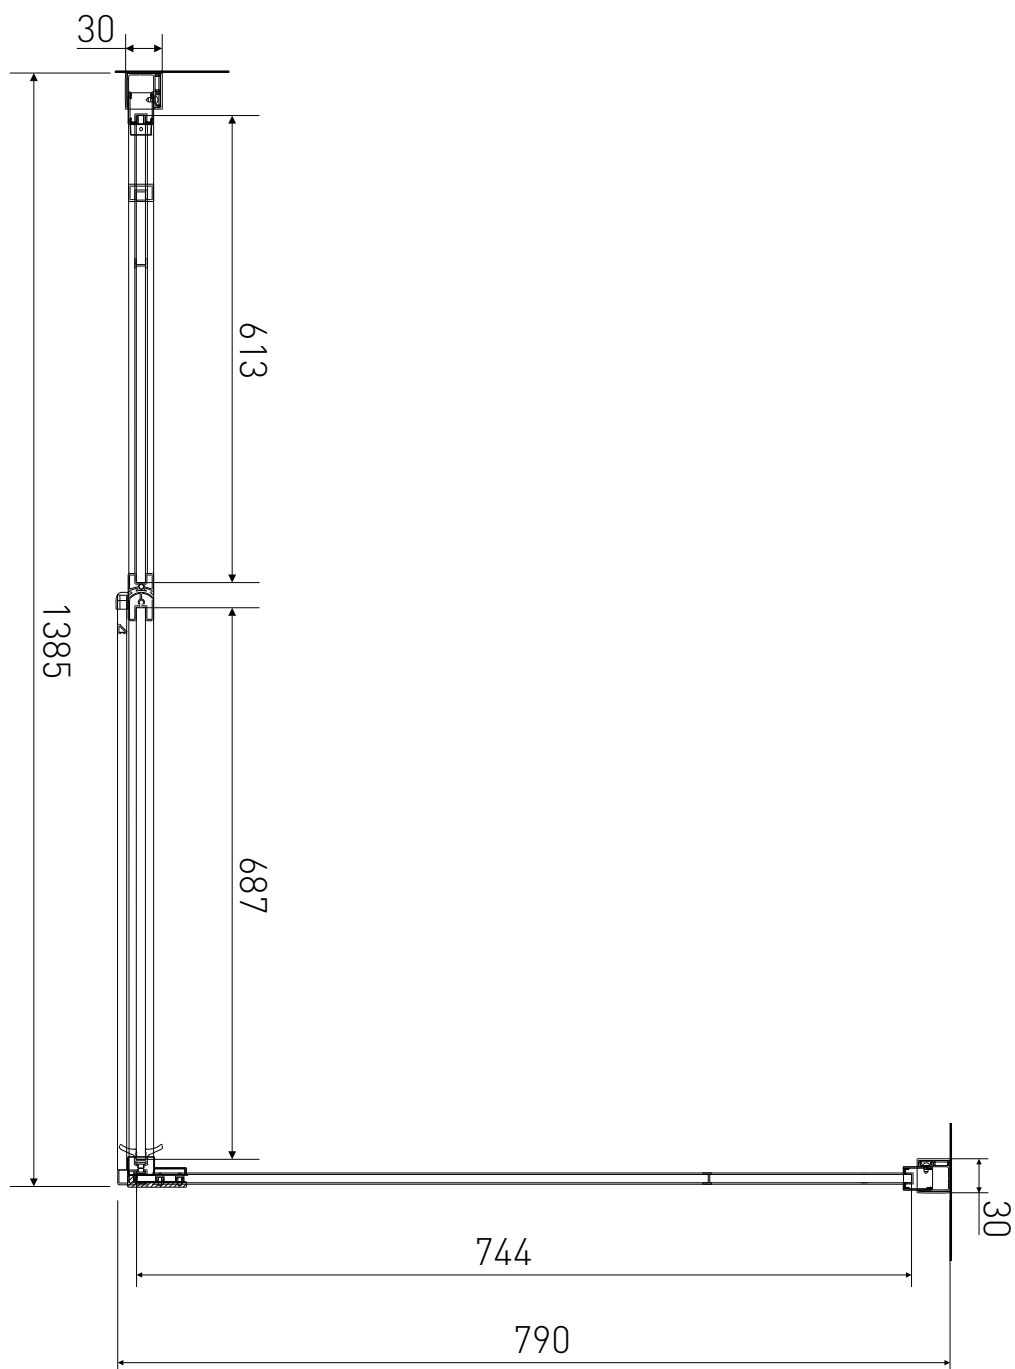

Technický výkres výrobku

VÝROBCE	
OZNAČENÍ	LAN03033/LAN05004
TYP	sprchový kout, otevírací
VÝŠKA	1950 mm