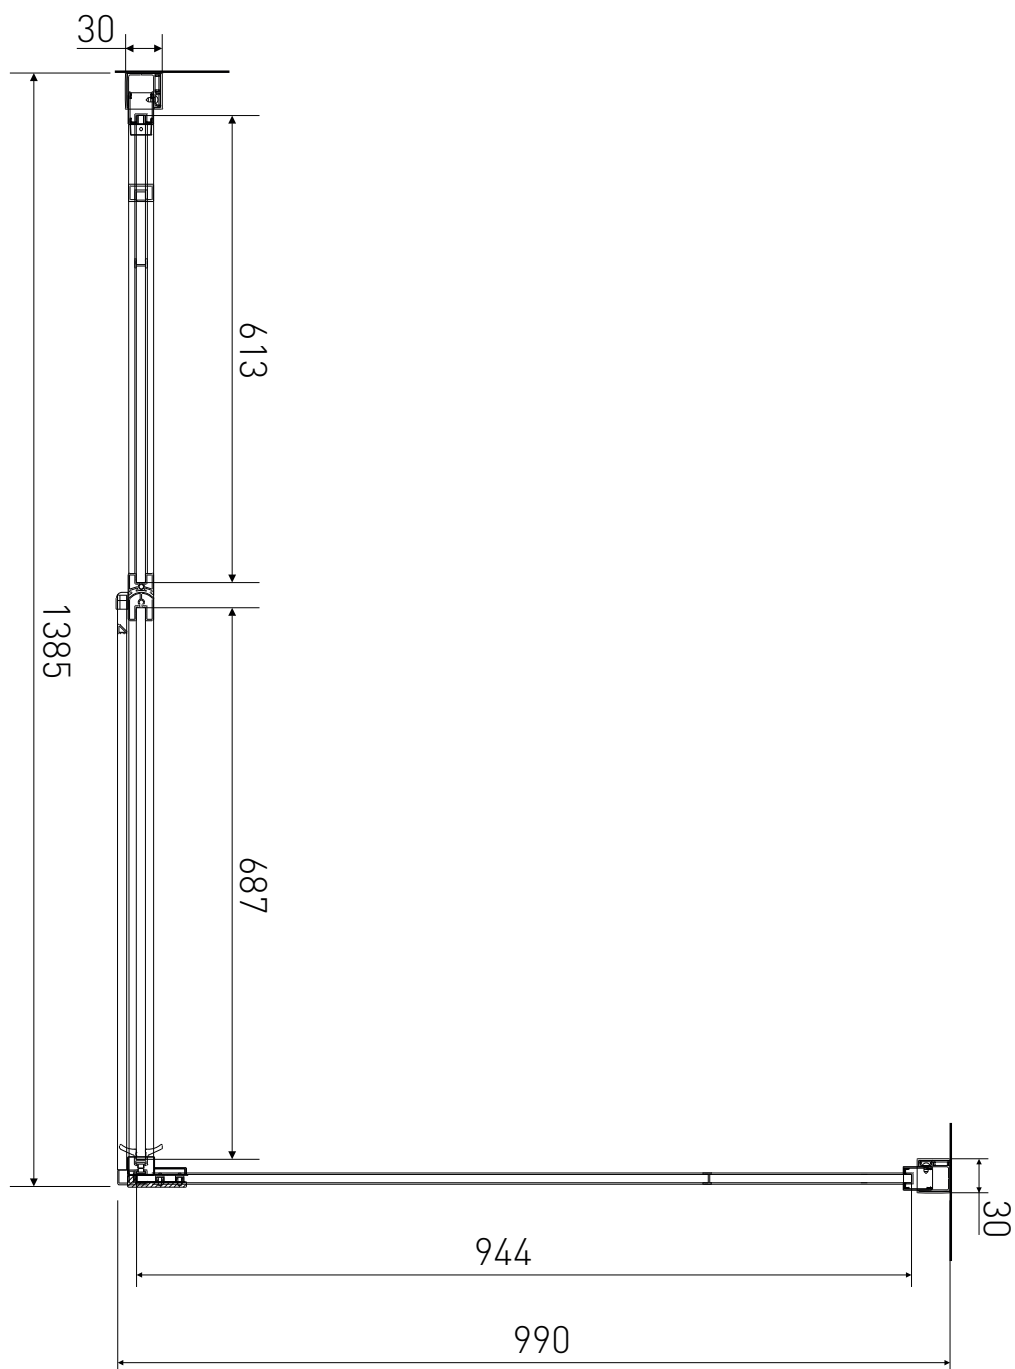

# Technický výkres výrobku

VÝROBCE	
OZNAČENÍ	LAN03033/LAN05001
TYP	sprchový kout, otevírací
VÝŠKA	1950 mm