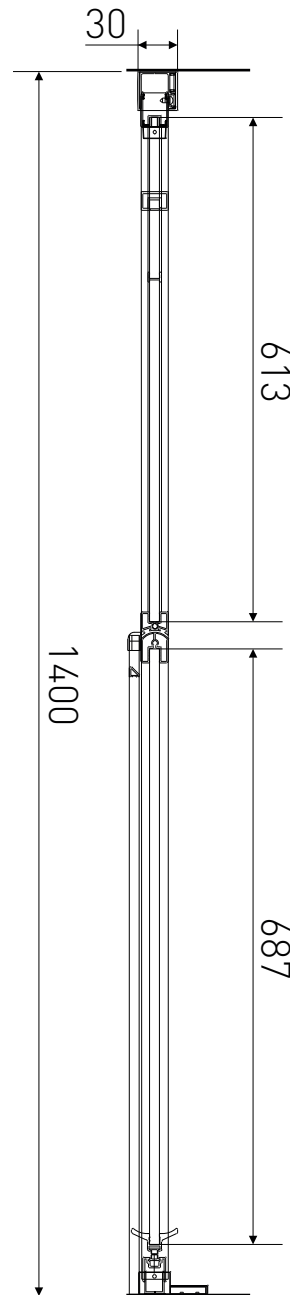

Technický výkres výrobku

VÝROBCE	
OZNAČENÍ	LAN03033
TYP	sprchové dveře, otevírací
MONTÁŽNÍ OTVOR	1375-1400 mm
VÝŠKA	1950 mm