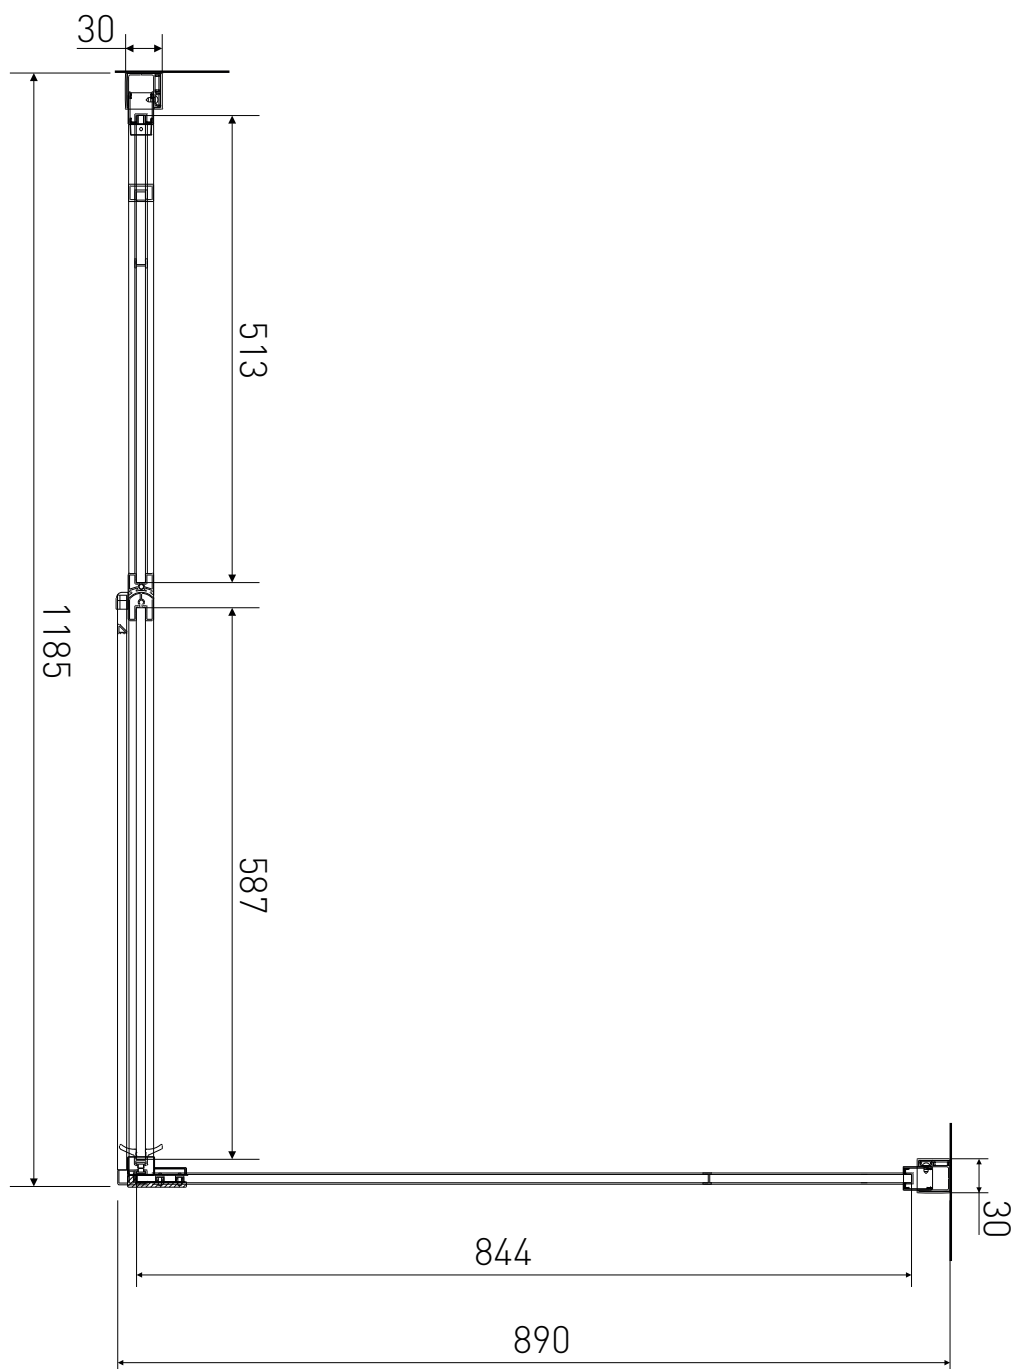

Technický výkres výrobku

VÝROBCE	
OZNAČENÍ	LAN03032/LAN05009
TYP	sprchový kout, otevírací
VÝŠKA	1950 mm