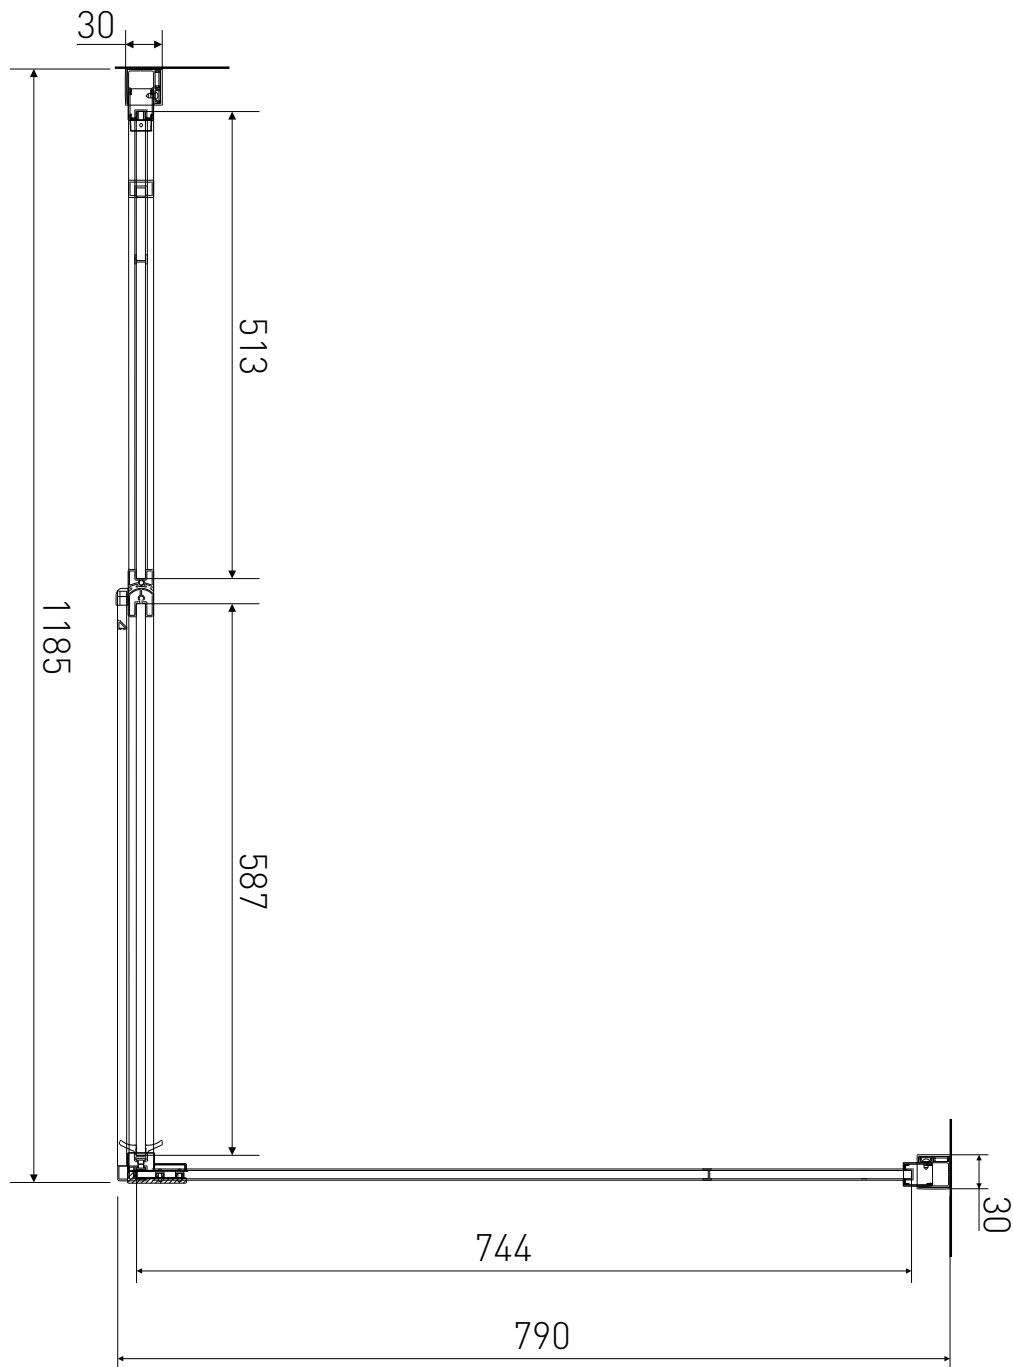

Technický výkres výrobku

VÝROBCE	
OZNAČENÍ	LAN03032/LAN05006
TYP	sprchový kout, otevírací
VÝŠKA	1950 mm