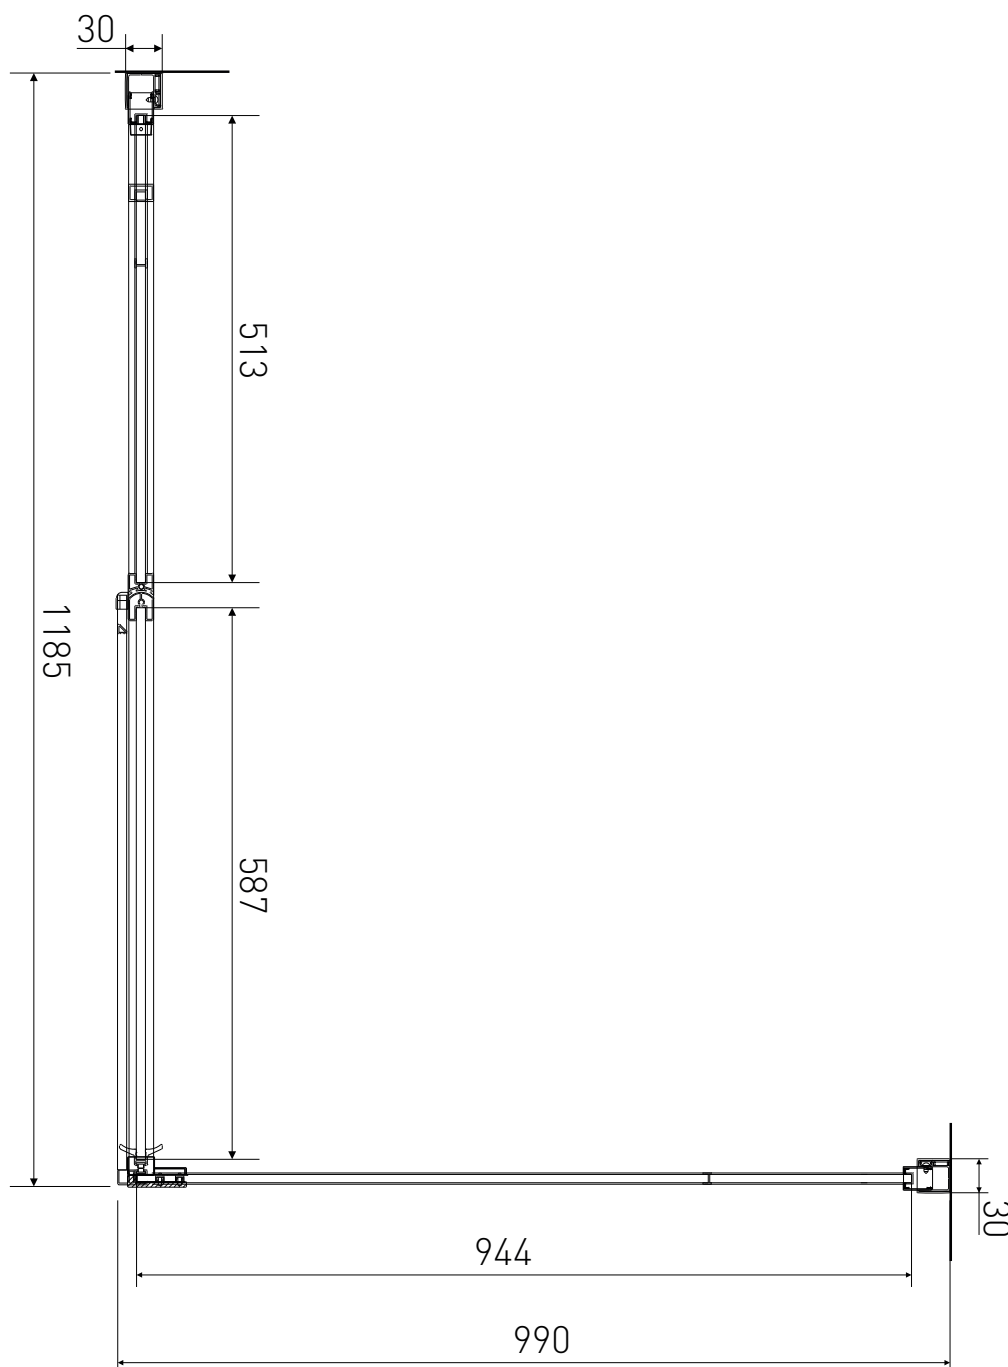

# Technický výkres výrobku

VÝROBCE	
OZNAČENÍ	LAN03032/LAN05003
TYP	sprchový kout, otevírací
VÝŠKA	1950 mm