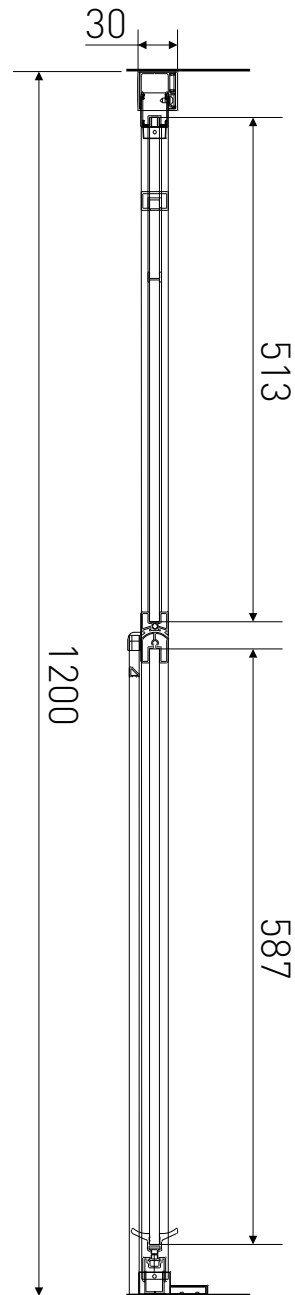

# Technický výkres výrobku

VÝROBCE	
OZNAČENÍ	LAN03032
TYP	sprchové dveře, otevírací
MONTÁŽNÍ OTVOR	1175-1200 mm
VÝŠKA	1950 mm