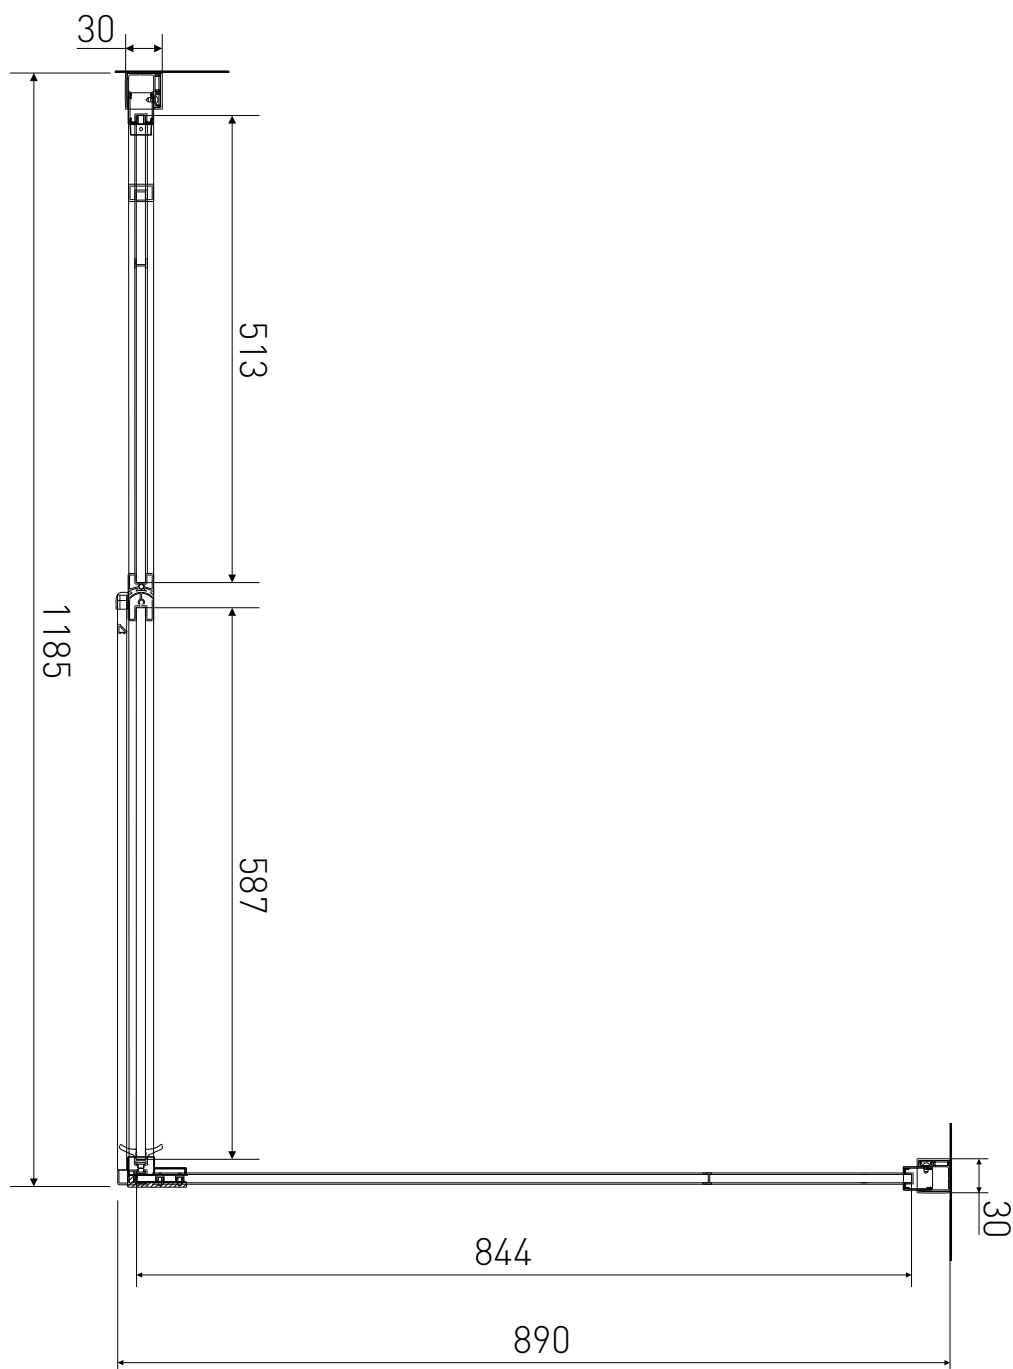

Technický výkres výrobku

VÝROBCE	
OZNAČENÍ	LAN03031/LAN05007
TYP	sprchový kout, otevírací
VÝŠKA	1950 mm