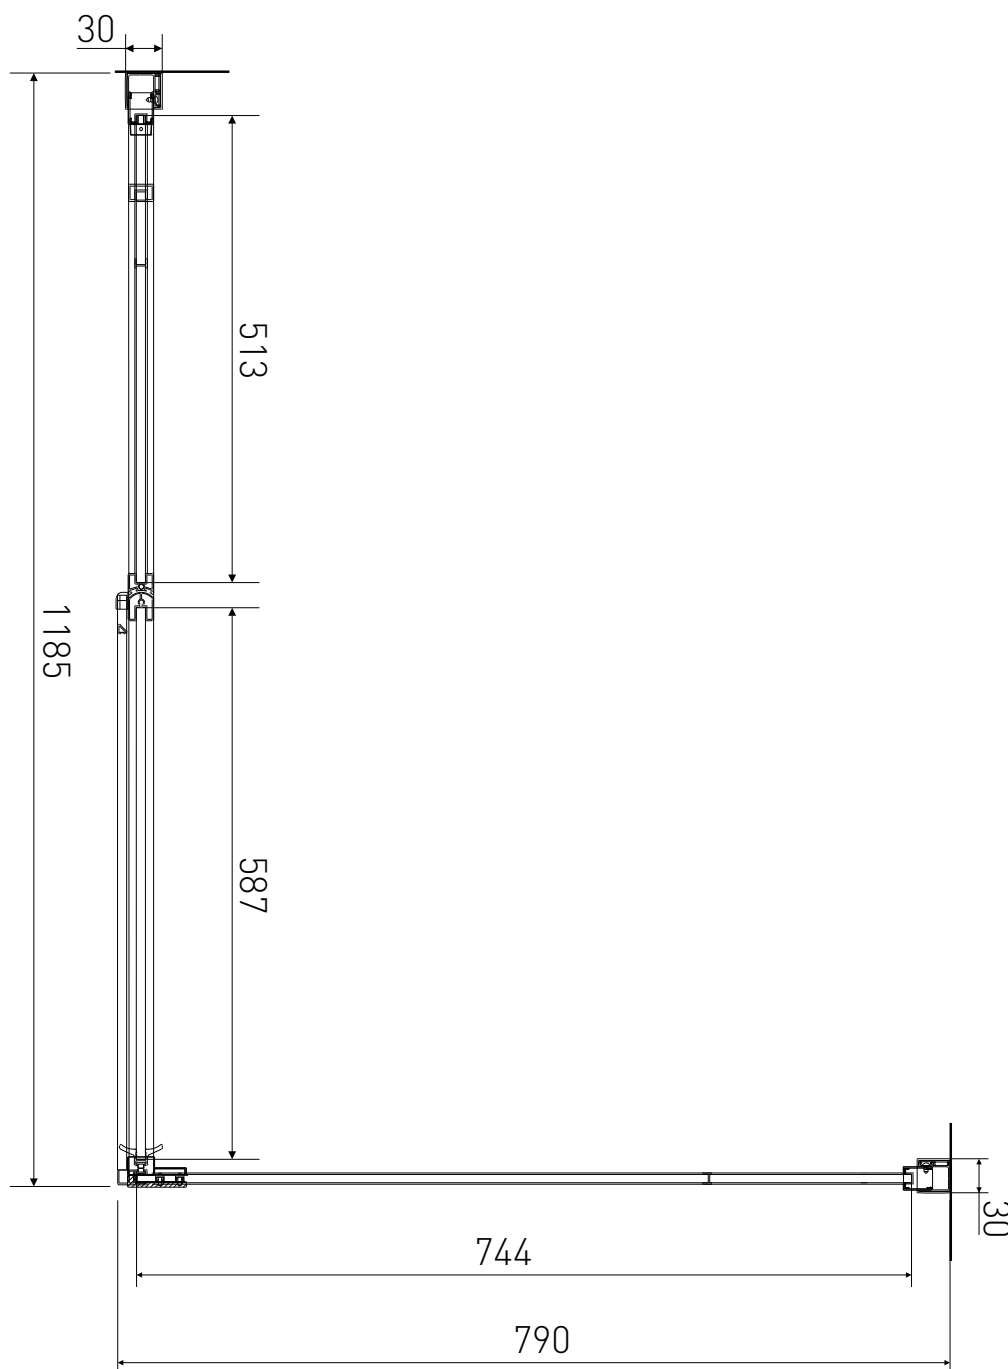

Technický výkres výrobku

VÝROBCE	
OZNAČENÍ	LAN03031/LAN05004
TYP	sprchový kout, otevírací
VÝŠKA	1950 mm