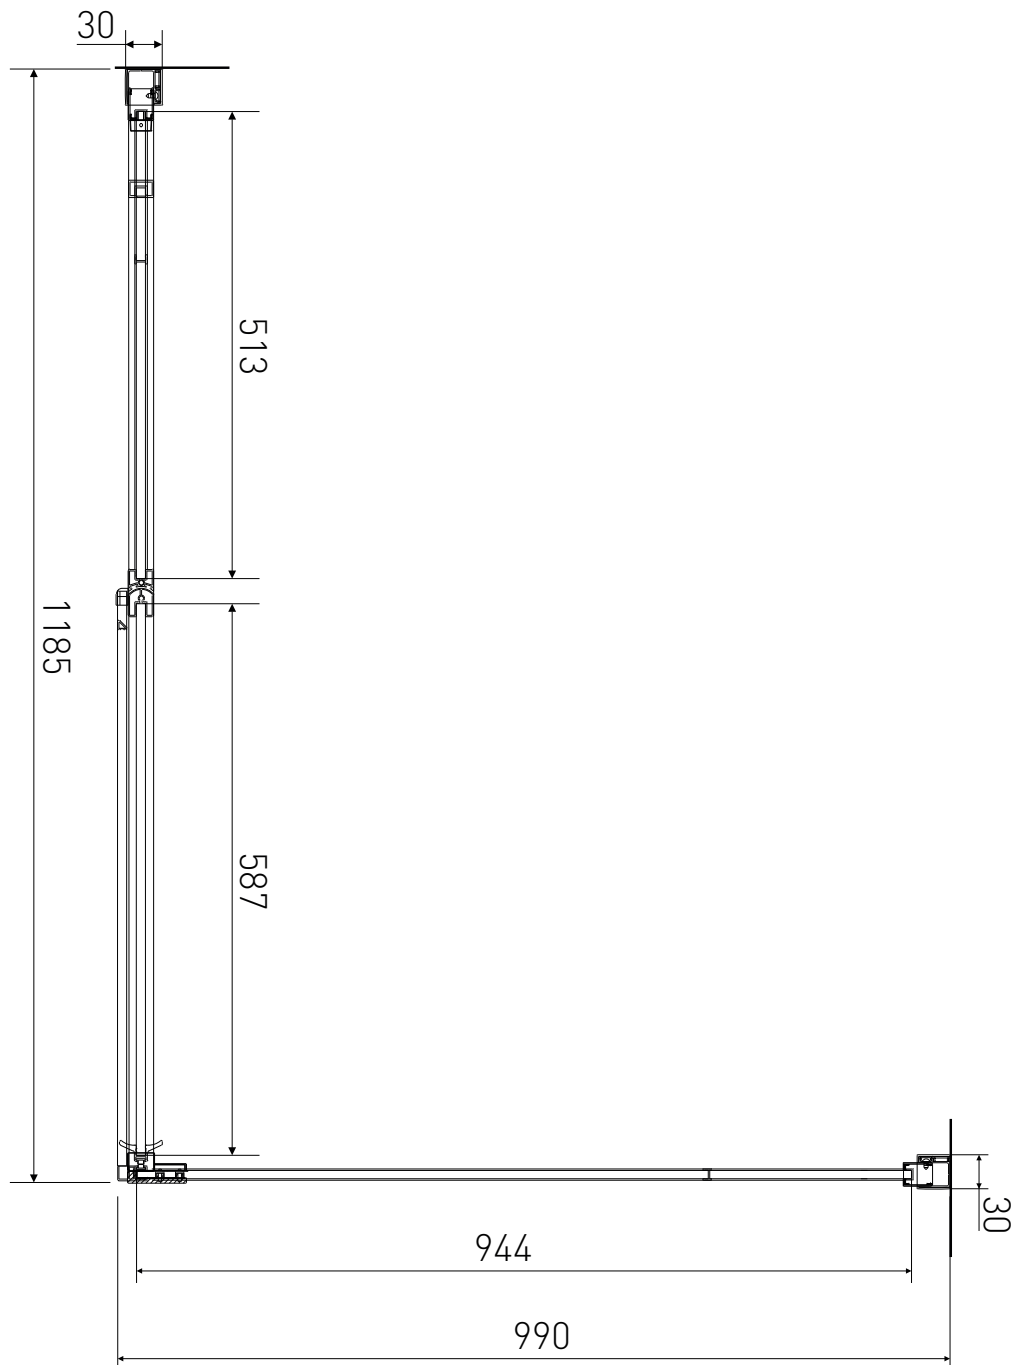

Technický výkres výrobku

VÝROBCE	
OZNAČENÍ	LAN03031/LAN05001
TYP	sprchový kout, otevírací
VÝŠKA	1950 mm