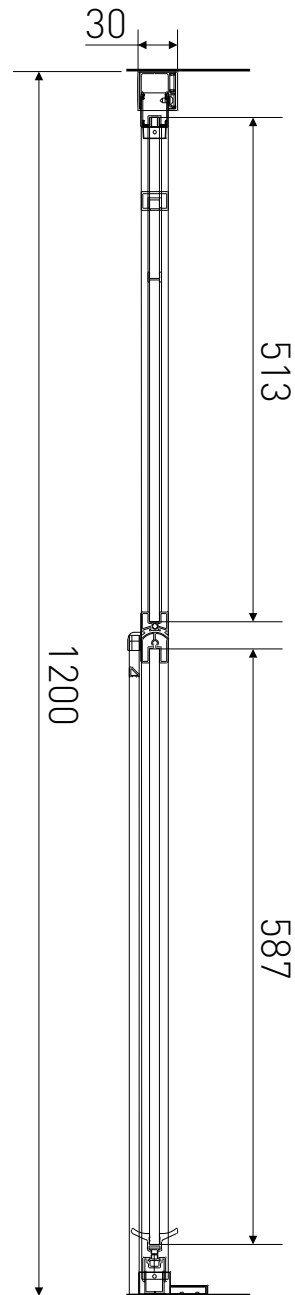

Technický výkres výrobku

VÝROBCE	
OZNAČENÍ	LAN03031
TYP	sprchové dveře, otevírací
MONTÁŽNÍ OTVOR	1175-1200 mm
VÝŠKA	1950 mm