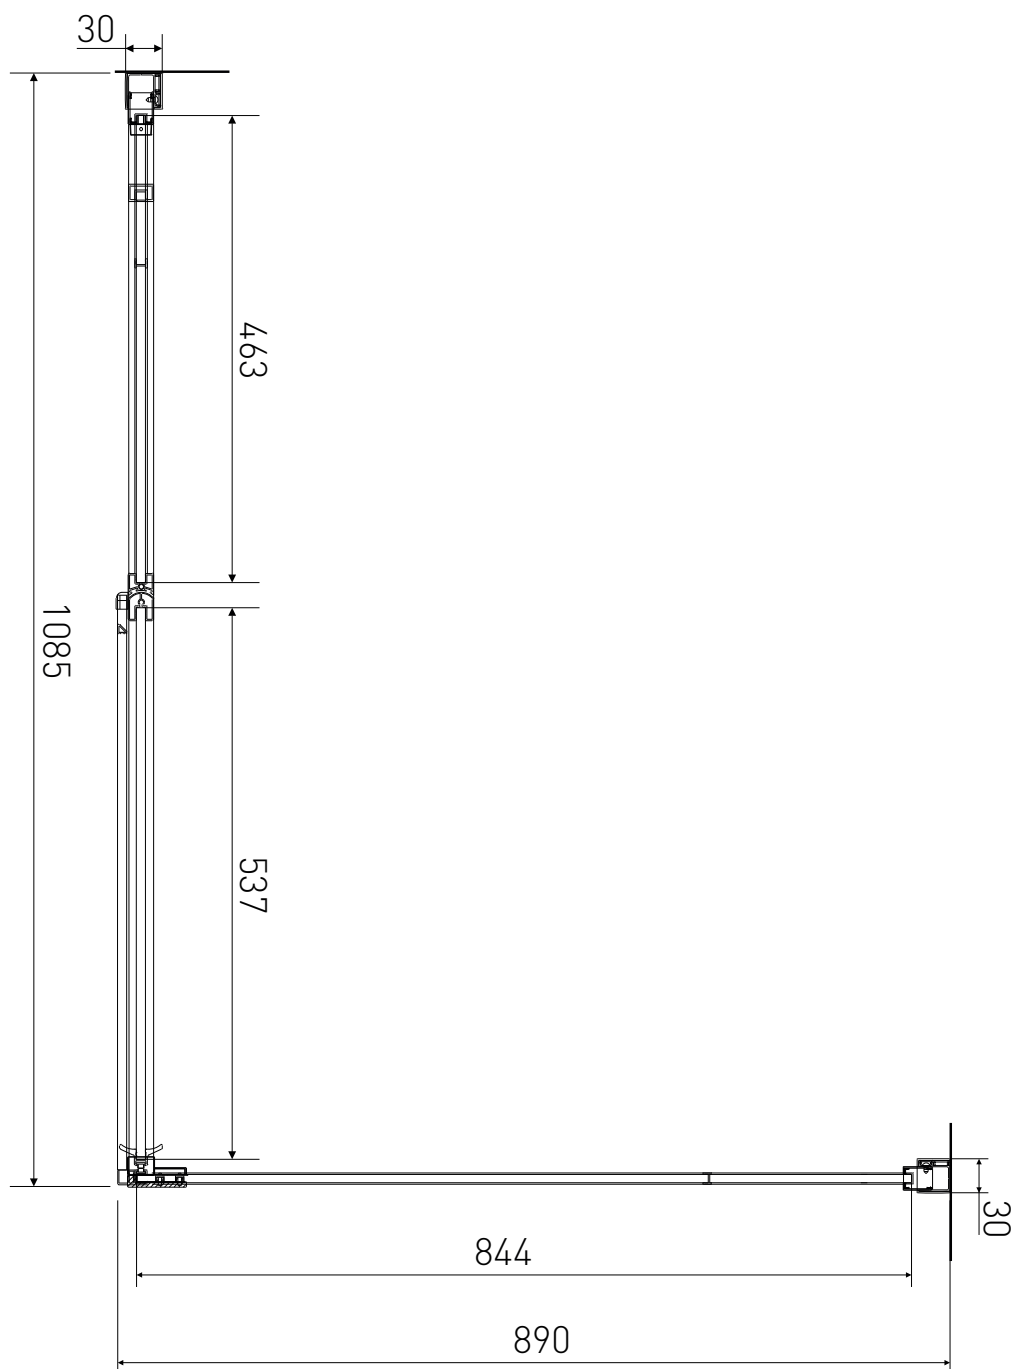

Technický výkres výrobku

VÝROBCE	
OZNAČENÍ	LAN03030/LAN05009
TYP	sprchový kout, otevírací
VÝŠKA	1950 mm