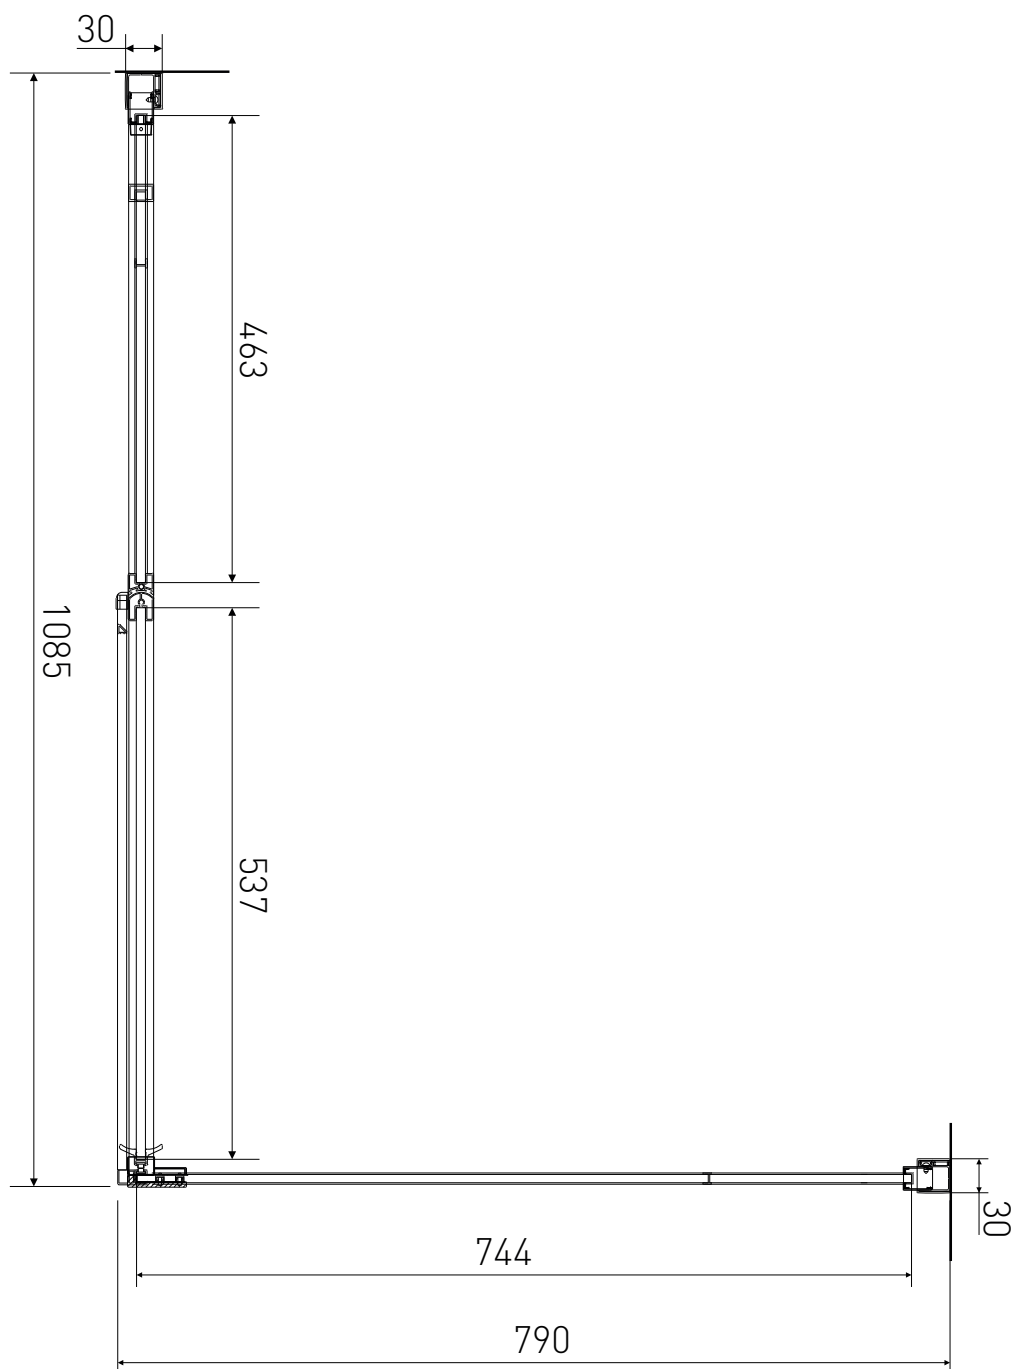

# Technický výkres výrobku

VÝROBCE	
OZNAČENÍ	LAN03030/LAN05006
TYP	sprchový kout, otevírací
VÝŠKA	1950 mm