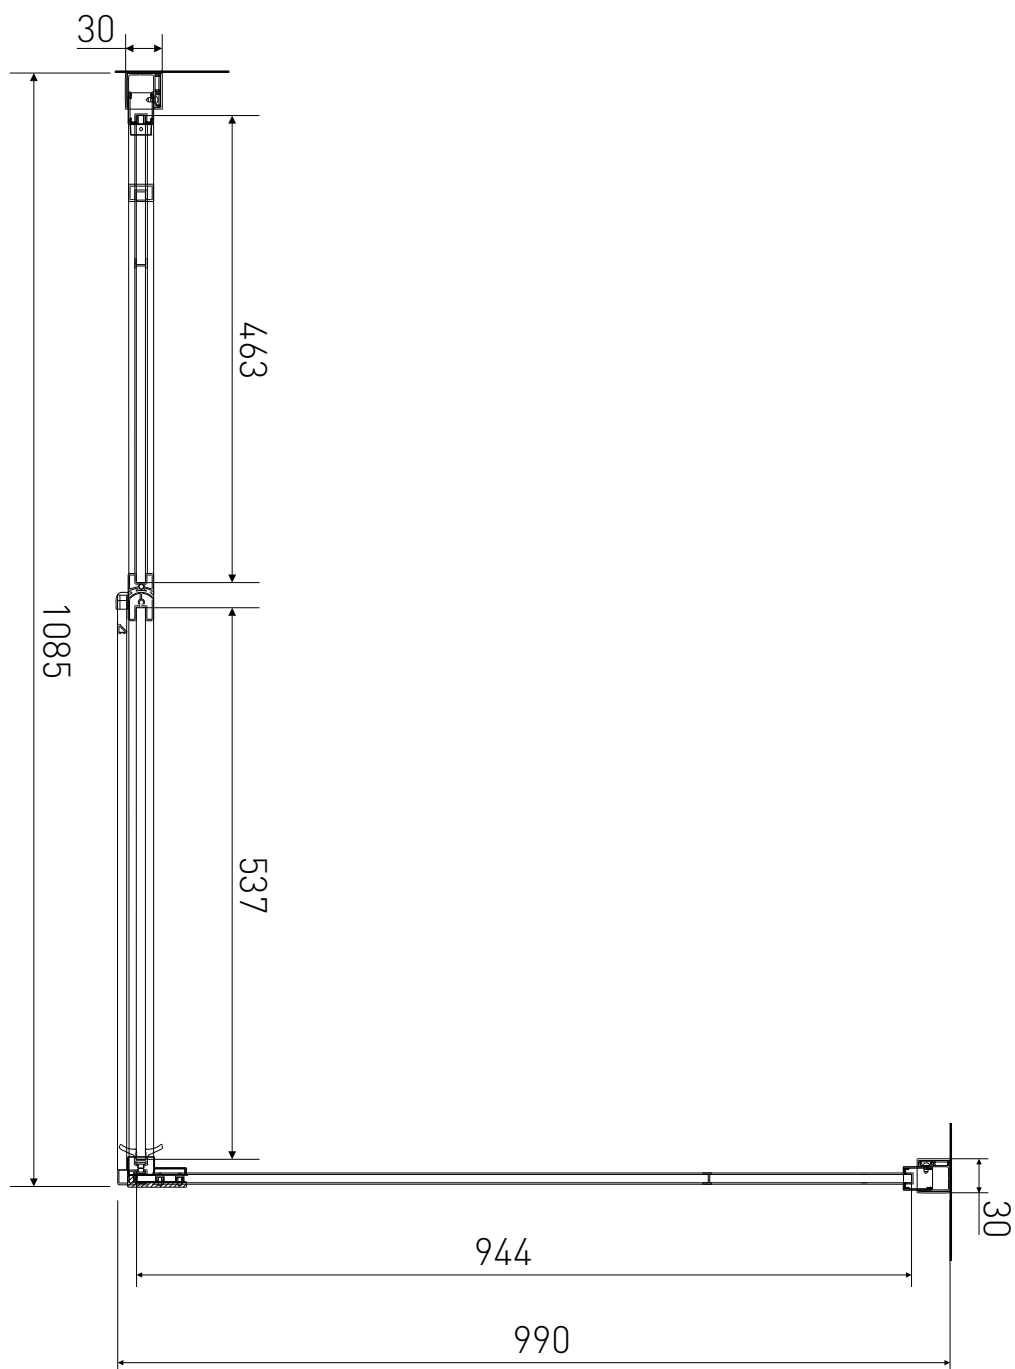

# Technický výkres výrobku

VÝROBCE	
OZNAČENÍ	LAN03030/LAN05003
TYP	sprchový kout, otevírací
VÝŠKA	1950 mm