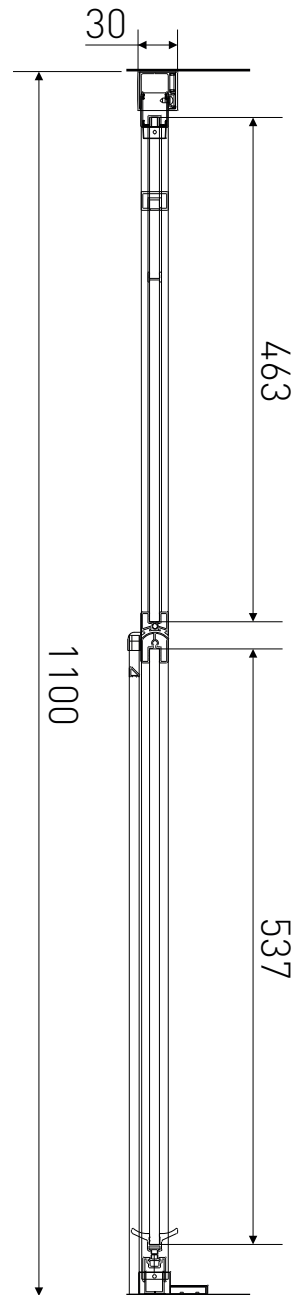

Technický výkres výrobku

VÝROBCE	
OZNAČENÍ	LAN03030
TYP	sprchové dveře, otevírací
MONTÁŽNÍ OTVOR	1075-1100 mm
VÝŠKA	1950 mm