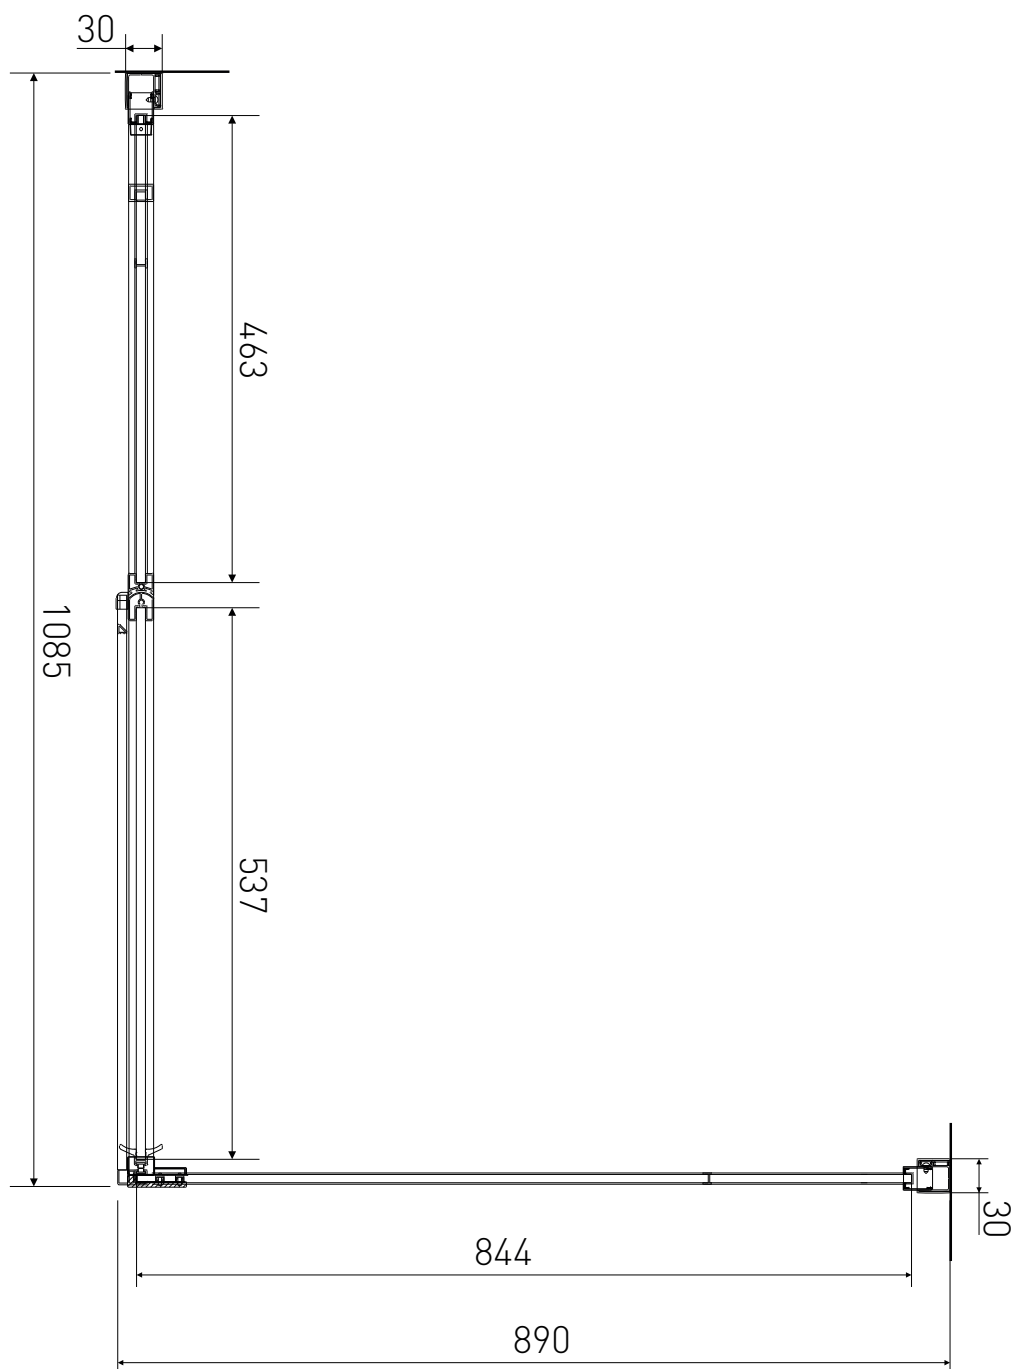

Technický výkres výrobku

VÝROBCE	
OZNAČENÍ	LAN03029/LAN05007
TYP	sprchový kout, otevírací
VÝŠKA	1950 mm